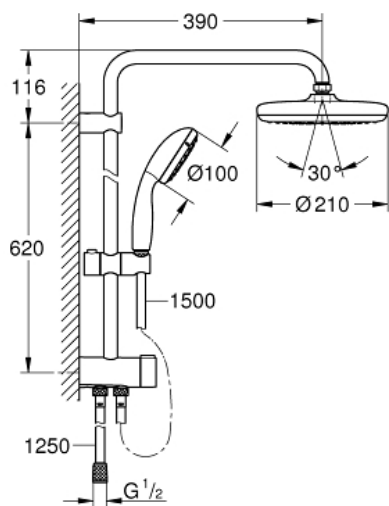

Flex Duschsystem mit Umstellung für die Wandmontage

Artikel 26382001

Pure Freude
an Wasser

GROHE

Produktbeschreibung:

Flex Duschsystem mit Umstellung für die Wandmontage

Spezifikation:

bestehend aus:

horizontaler 390 mm Duscharm, bei Erstinstallation individuell ausrichtbar

Umstellung zwischen Handbrause, Kopfbrause oder Eco-Stellung Kopfbrause

Kopfbrause Vitalio Start 210 (26 415)

2 Strahlarten:

Rain, SmartRain

verchromter Brauseboden

mit Kugelgelenk

Drehwinkel $\pm 15^\circ$

Handbrause Vitalio Start 100

Strahlart: Rain

in der Höhe verstellbar mittels Gleitelement

Abstand zwischen Umstellung und oberer Konsole: 620 mm

Brauseschlauch Vitalioflex Trend 1500 mm

Brauseschlauch Vitalioflex Trend 1250 mm

Flexible Installation: Wasseranschluss über 1/2" Gewinde des 1.250 mm Brauseschlauchs an Armatur oder Wandabgangsbogen

GROHE DreamSpray perfektes Strahlbild

GROHE StarLight Oberfläche

SpeedClean Antikalk-System

innenliegende separate Wasserführung

ShockProof Silikonring schützt vor

Beschädigung durch Herunterfallen der Brause

für Durchlauferhitzer ab 18 kW/h geeignet

Minstdurchfluss 7 l/min

Farbe:

□ 26382001 chrom