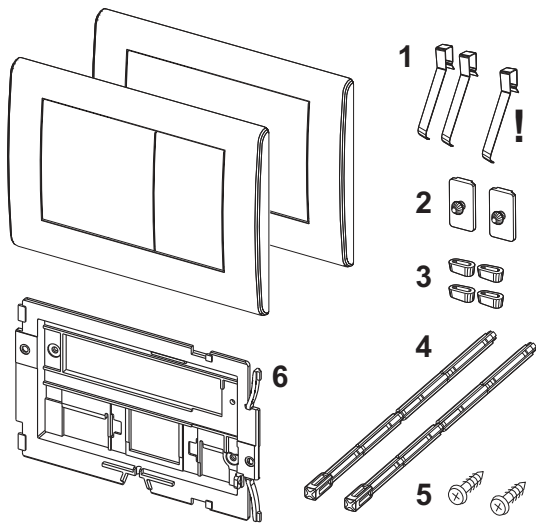

TECE-Datenblatt

Stand 22.05.2018

TECEplanus WC-Betätigungsplatte für Zweimengentechnik

Artikelnummer: 9240320

Farbe: Edelstahl gebürstet

Ausstellungsmuster: Ja

LE 1: 1 St.

LE 2: 10 St.

Beschreibung:

Verdeckt verschraubbare Edelstahl-Betätigungsplatte für TECE-Spülkästen, zur Betätigung von vorne oder von oben, beidseitig gummigepuffertes Anschlag. Inklusive Betätigungsstangen und Befestigungsmaterial. Kompatibel mit Einwurfschacht für Reinigungstabs.

Abmessungen (B x H x T): 214 x 144 x 15 mm

Vertriebsdaten:

Kurztext 1:	TECEplanus WC-Betätigungsplatte
Kurztext 2:	Edelstahl gebürstet Zweimengentechnik
Warengruppe:	904
Produktgruppe:	2009040020
Rabattgruppe:	3

Maßzeichnungen:

TECE-Datenblatt

Stand 22.05.2018

Ersatzteile:

1	9820020	Tastenfedern, 2er-Set
2	9820021	Arretierungsgummi
3	9820024	Gummipuffer, 2er-Set
4	9820022	Betätigungsstangen
5	9820263	Befestigungsschraube
6	9820327	Befestigungsrahmen