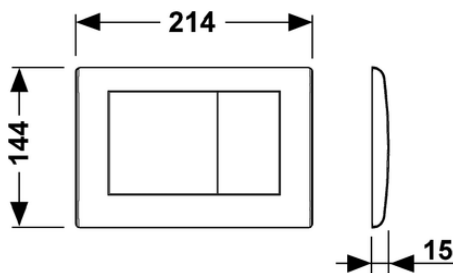

Maßzeichnungen: