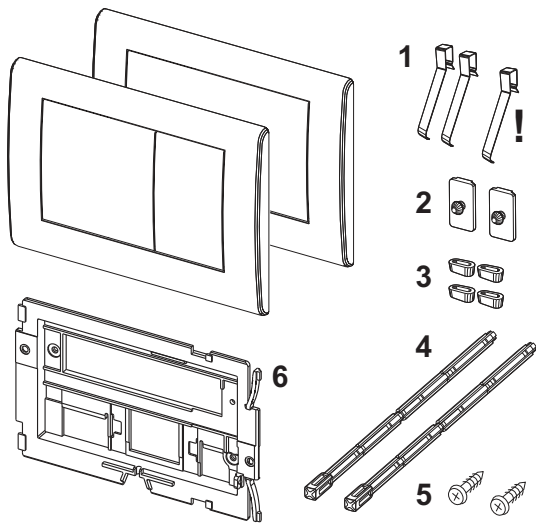

TECE-Datenblatt

Stand 22.05.2018

TECEplanus WC-Betätigungsplatte für Zweimengentechnik

Artikelnummer: 9240321

Farbe: Chrom glänzend
Ausstellungsmuster: Ja
LE 1: 1 St.
LE 2: 10 St.

Beschreibung:

Verdeckt verschraubbare Edelstahl-Betätigungsplatte für TECE-Spülkästen, zur Betätigung von vorne oder von oben, beidseitig gummi gepufferter Anschlag. Inklusive Betätigungsstangen und Befestigungsmaterial. Kompatibel mit Einwurfschacht für Reinigungstabs.

Abmessungen (B x H x T): 214 x 144 x 15 mm

Vertriebsdaten:

Kurztext 1: TECEplanus WC-Betätigungsplatte
Kurztext 2: Chrom glänzend Zweimengentechnik
Warengruppe: 904
Produktgruppe: 2009040020
Rabattgruppe: 3

Maßzeichnungen:

TECE-Datenblatt

Stand 22.05.2018

Ersatzteile:

1	9820020	Tastenfedern, 2er-Set
2	9820021	Arretierungsgummi
3	9820024	Gummipuffer, 2er-Set
4	9820022	Betätigungsstangen
5	9820263	Befestigungsschraube
6	9820327	Befestigungsrahmen