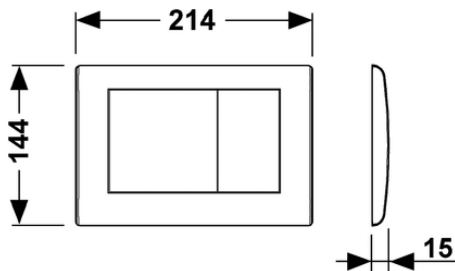

TECE-Datenblatt

Stand 22.05.2018

TECEplanus WC-Betätigungsplatte für Zweimengentechnik

Artikelnummer: 9240321

Farbe: Chrom glänzend
Ausstellungsmuster: Ja
LE 1: 1 St.
LE 2: 10 St.

Beschreibung:

Verdeckt verschraubbare Edelstahl-Betätigungsplatte für TECE-Spülkästen, zur Betätigung von vorne oder von oben, beidseitig gummi gepufferter Anschlag. Inklusive Betätigungsstangen und Befestigungsmaterial. Kompatibel mit Einwurfschacht für Reinigungstabs.

Abmessungen (B x H x T): 214 x 144 x 15 mm

Vertriebsdaten:

Kurztext 1: TECEplanus WC-Betätigungsplatte
Kurztext 2: Chrom glänzend Zweimengentechnik
Warengruppe: 904
Produktgruppe: 2009040020
Rabattgruppe: 3

Maßzeichnungen:

TECE-Datenblatt

Stand 22.05.2018

Ersatzteile:

1	9820020	Tastenfedern, 2er-Set
2	9820021	Arretierungsgummi
3	9820024	Gummipuffer, 2er-Set
4	9820022	Betätigungsstangen
5	9820263	Befestigungsschraube
6	9820327	Befestigungsrahmen