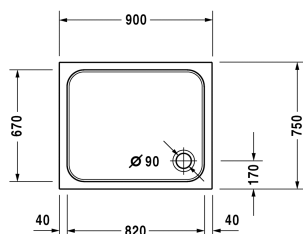

D-Code Duschwanne # 720104000000000 / 720104000000001

|< 900 mm >|

Duschwanne	Größe	Gewicht	Bestellnummer
Rechteck, 85 mm			
Farben			
00 Weiss			
Variante			
Duschwanne	900 x 750 mm	12,000 Kilogramm	720104000000000
Duschwanne mit Antislip	900 x 750 mm	12,000 Kilogramm	720104000000001
Zubehör für Duschwanne			
Schallschutzset für Duschwannen aus Acryl Inhalt: Schallschutz-Wannenanker, Schallschutz-Wannenfüße, Bitumenmatten, Wandprofil # 790104			791369
Duschwannenträger für # 720104			790481
Duschwannenablauf für D-Code Duschwannen, chrom, Ablaufleistung: 0,6 l/s (geprüft nach DIN EN 274), Ablaufdurchmesser 90 mm			791260
Duschwannenfuß mit Seitenlänge ≤ 1000 mm			790129
Wandprofil für D-Code, zur Schalldämmung, Länge: 3300 mm			790126
Wannenanker zur Befestigung und Unterstützung von D-Code Bade- und Duschwannen an der Wand, 3 Stück			790125
Ausschreibungstext			
DURAVIT D-Code Duschwanne Rechteck, Design by sieger design, Einbauversion aus 3,2mm Sanitäracryl gezogen und durchgefärbt. Montageoptionen: Fußgestell oder Wannenträger. Innentiefe 60mm. Duschrand (BxH) 40x35mm. Eckablauf Ø 90mm. Option: Antislip Abmessungen(LxBxH) 900x750x85mm. Weiß. Best.Nr.720104000000000. Antislip Best.Nr. 720104000000001.			

Alle Zeichnungen enthalten alle notwendigen Maße (mm), die den üblichen Toleranzen unterliegen. Exakte Maße können nur am Produkt abgenommen werden.