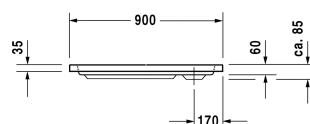

D-Code Duschwanne # 720104000000000 / 720104000000001

|< 900 mm >|

Duschwanne	Größe	Gewicht	Bestellnummer
Rechteck, 85 mm			
Farben			
00 Weiss			
Variante			
Duschwanne	900 x 750 mm	12,000 Kilogramm	720104000000000
Duschwanne mit Antislip	900 x 750 mm	12,000 Kilogramm	720104000000001
Zubehör für Duschwanne			
Schallschutzset für Duschwannen aus Acryl Inhalt: Schallschutz-Wannenanker, Schallschutz-Wannenfüße, Bitumenmatten, Wandprofil # 790104			791369
Duschwannenträger für # 720104			790481
Duschwannenablauf für D-Code Duschwannen, chrom, Ablaufleistung: 0,6 l/s (geprüft nach DIN EN 274), Ablaufdurchmesser 90 mm			791260
Duschwannenfuß mit Seitenlänge ≤ 1000 mm			790129
Wandprofil für D-Code, zur Schalldämmung, Länge: 3300 mm			790126
Wannenanker zur Befestigung und Unterstützung von D-Code Bade- und Duschwannen an der Wand, 3 Stück			790125
Ausschreibungstext			
DURAVIT D-Code Duschwanne Rechteck, Design by sieger design, Einbauversion aus 3,2mm Sanitäracryl gezogen und durchgefärbt. Montageoptionen: Fußgestell oder Wannenträger. Innentiefe 60mm. Duschrand (BxH) 40x35mm. Eckablauf Ø 90mm. Option: Antislip Abmessungen(LxBxH) 900x750x85mm. Weiß. Best.Nr.720104000000000. Antislip Best.Nr. 720104000000001.			

Alle Zeichnungen enthalten alle notwendigen Maße (mm), die den üblichen Toleranzen unterliegen. Exakte Maße können nur am Produkt abgenommen werden.