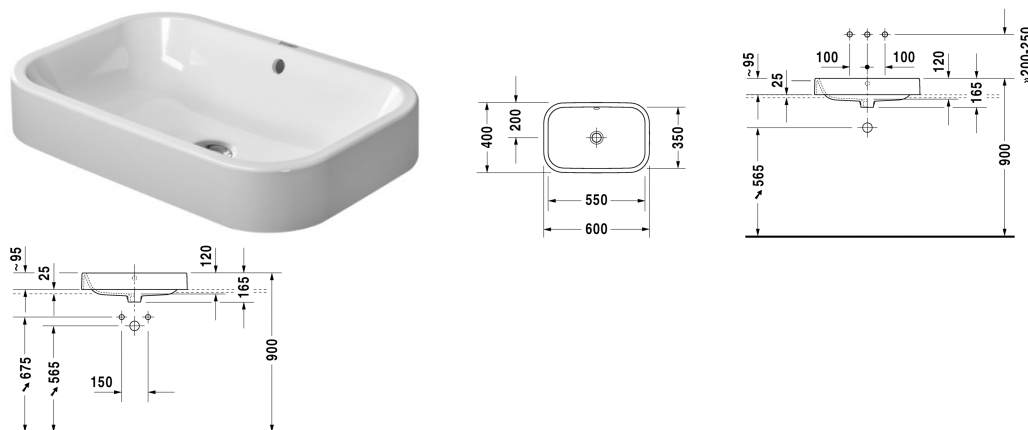

Happy D.2 Aufsatzbecken # 2314600000

| < 600 mm > |

Aufsatzbecken	Größe	Gewicht	Bestellnummer
geschliffen, mit Überlauf, ohne Hahnlochbank, Befestigung inklusive, Überlaufclip Chrom inklusive, 600 mm			
Farben			
00 Weiss			
Variante			
☒	600 x 400 mm	13,600 Kilogramm	2314600000
Sanitärkeramiken mit der speziellen WonderGliss Oberflächen Ausführung bleiben sauber und gut aussehend für eine lange Zeit. Wenn Sie WonderGliss bestellen fügen Sie bitte eine "1" als elfte Ziffer zur Bestellnummer hinzu.			
Zubehör			
Push-open Ventil für Waschtische mit Überlauf		0,400 Kilogramm	005052
Design Siphon		1,500 Kilogramm	005036
Passende Produkte			
Konsole mit Schubkasten 2 Schubkästen unter Konsole, 2 Konsolenträger, 1 Ausschnitt mittig, 800 x 550 mm	800 x 550 mm		F08521
Konsole mit Schubkasten 3 Schubkästen unter Konsole, 3 Konsolenträger, 1 Ausschnitt links, 1500 x 550 mm	1500 x 550 mm		F08528
Konsole mit Schubkasten 3 Schubkästen unter Konsole, 3 Konsolenträger, 1 Ausschnitt rechts, 1500 x 550 mm	1500 x 550 mm		F08529
Konsole mit Schubkasten 3 Schubkästen unter Konsole, 3 Konsolenträger, 2 Ausschnitte, 1500 x 550 mm	1500 x 550 mm		F08530
Konsole mit Schubkasten 3 Schubkästen unter Konsole, 3 Konsolenträger, 1 Schürze, 1 Ausschnitt mittig, 1800 x 550 mm	1800 x 550 mm		F08531