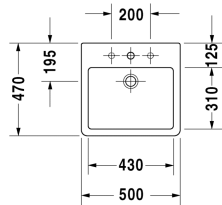

Vero Aufsatzbecken # 0452500000 / 0452500030 /
0452500041 / 0452500044 / 0452500060 / 0452500070

| < 500 mm > |

8532 Fogo

Aufsatzbecken	Größe	Gewicht	Bestellnummer
geschliffen, mit Hahnlochbank, Rückwand glasiert, Befestigung inklusive, 500 mm			
Farben			
00 Weiss			
Variante			
● mit Überlauf	500 x 470 mm	16,200 Kilogramm	0452500000
●●● mit Überlauf	500 x 470 mm	16,200 Kilogramm	0452500030
● ohne Überlauf	500 x 470 mm	16,200 Kilogramm	0452500041
●●● ohne Überlauf	500 x 470 mm	16,200 Kilogramm	0452500044
⊗ mit Überlauf	500 x 470 mm	16,200 Kilogramm	0452500060
⊗ ohne Überlauf	500 x 470 mm	16,200 Kilogramm	0452500070
Infobox			
* Achtung: Bei Verwendung dieses Siphons bitte Ablaufhöhe von OKFFB bis Mitte Ablauf gemäß technischem Datenblatt beachten, Montage mit Abstand zur Wand notwendig			
Sanitärkeramiken mit der speziellen WonderGliss Oberflächen Ausführung bleiben sauber und gut aussehend für eine lange Zeit. Wenn Sie WonderGliss bestellen fügen Sie bitte eine "1" als elfte Ziffer zur Bestellnummer hinzu.			
Zubehör für Keramik			
Schaftventil für Waschtische ohne Überlauf	75 mm	0,400 Kilogramm	005038
Zubehör			
Design Siphon		1,500 Kilogramm	005036