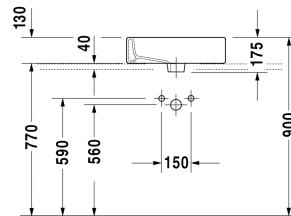

Vero Aufsatzbecken # 0452500000 / 0452500030 /
0452500041 / 0452500044 / 0452500060 / 0452500070

| < 500 mm > |

8532 Fogo

Aufsatzbecken	Größe	Gewicht	Bestellnummer
geschliffen, mit Hahnlochbank, Rückwand glasiert, Befestigung inklusive, 500 mm			
Farben			
00 Weiss			
Variante			
● mit Überlauf	500 x 470 mm	16,200 Kilogramm	0452500000
●●● mit Überlauf	500 x 470 mm	16,200 Kilogramm	0452500030
● ohne Überlauf	500 x 470 mm	16,200 Kilogramm	0452500041
●●● ohne Überlauf	500 x 470 mm	16,200 Kilogramm	0452500044
⊗ mit Überlauf	500 x 470 mm	16,200 Kilogramm	0452500060
⊗ ohne Überlauf	500 x 470 mm	16,200 Kilogramm	0452500070
Infobox			
* Achtung: Bei Verwendung dieses Siphons bitte Ablaufhöhe von OKFFB bis Mitte Ablauf gemäß technischem Datenblatt beachten, Montage mit Abstand zur Wand notwendig			
Sanitärkeramiken mit der speziellen WonderGliss Oberflächen Ausführung bleiben sauber und gut aussehend für eine lange Zeit. Wenn Sie WonderGliss bestellen fügen Sie bitte eine "1" als elfte Ziffer zur Bestellnummer hinzu.			
Zubehör für Keramik			
Schaftventil für Waschtische ohne Überlauf	75 mm	0,400 Kilogramm	005038
Zubehör			
Design Siphon		1,500 Kilogramm	005036