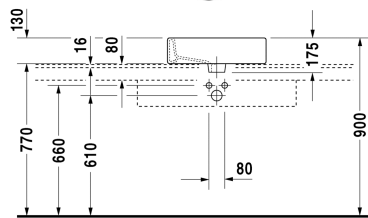

Vero Aufsatzbecken # 0452500000 / 0452500030 /
0452500041 / 0452500044 / 0452500060 / 0452500070

| < 500 mm > |

8532 Fogo

Aufsatzbecken	Größe	Gewicht	Bestellnummer
geschliffen, mit Hahnlochbank, Rückwand glasiert, Befestigung inklusive, 500 mm			
Farben			
00 Weiss			
Variante			
● mit Überlauf	500 x 470 mm	16,200 Kilogramm	0452500000
●●● mit Überlauf	500 x 470 mm	16,200 Kilogramm	0452500030
● ohne Überlauf	500 x 470 mm	16,200 Kilogramm	0452500041
●●● ohne Überlauf	500 x 470 mm	16,200 Kilogramm	0452500044
⊗ mit Überlauf	500 x 470 mm	16,200 Kilogramm	0452500060
⊗ ohne Überlauf	500 x 470 mm	16,200 Kilogramm	0452500070
Infobox			
* Achtung: Bei Verwendung dieses Siphons bitte Ablaufhöhe von OKFFB bis Mitte Ablauf gemäß technischem Datenblatt beachten, Montage mit Abstand zur Wand notwendig			
Sanitärkeramiken mit der speziellen WonderGliss Oberflächen Ausführung bleiben sauber und gut aussehend für eine lange Zeit. Wenn Sie WonderGliss bestellen fügen Sie bitte eine "1" als elfte Ziffer zur Bestellnummer hinzu.			
Zubehör für Keramik			
Schaftventil für Waschtische ohne Überlauf	75 mm	0,400 Kilogramm	005038
Zubehör			
Design Siphon		1,500 Kilogramm	005036