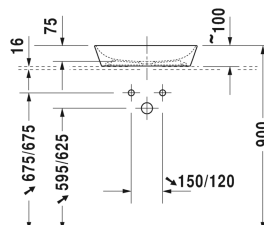

Cape Cod Aufsatzbecken # 233950..00

| < 500 mm > |

Aufsatzbecken	Größe	Gewicht	Bestellnummer
ohne Hahnlochbank, ohne Überlauf, 500 mm			
Farben			
00 Weiss 26 Weiß Seidenmatt			
Variante			
☒ Innenfarbe Weiß, Außenfarbe Weiß	500 x 405 mm	5,800 Kilogramm	233950..00
Infobox			
Gefertigt aus der Spezialmasse DuraCeram, Duravit empfiehlt folgende Armaturen für #233950: Duravit C.1 - L #C11030, C.1 - XL #C11040, Hansgrohe Logis 190 #71090000, Axor Starck 10103000 und Grohe EUD Joystick #23428000			
Sanitärkeramiken mit der speziellen WonderGliss Oberflächen Ausführung bleiben sauber und gut aussehend für eine lange Zeit. Wenn Sie WonderGliss bestellen fügen Sie bitte eine "1" als elfte Ziffer zur Bestellnummer hinzu.			
Zubehör			
Schaftventil für Waschtische ohne Überlauf	50 mm	0,300 Kilogramm	005024
Design Siphon		1,500 Kilogramm	005036
Passende Produkte			
Waschtischunterbau wandhängend 1 Auszug, Konsolenplatte mit einem Ausschnitt, für 1 Aufsatzbecken mittig, 800 x 550 mm	800 x 550 mm		KT6694
Waschtischunterbau wandhängend 1 Auszug, Konsolenplatte mit einem Ausschnitt, für 1 Aufsatzbecken mittig, 1000 x 550 mm	1000 x 550 mm		KT6695
Waschtischunterbau wandhängend 1 Auszug, Konsolenplatte mit einem Ausschnitt, für 1 Aufsatzbecken mittig, 1200 x 550 mm	1200 x 550 mm		KT6696
Waschtischunterbau wandhängend 2 Auszüge, 1 Konsolenplatte mit wahlweise einem oder zwei Ausschnitten, für 1 bzw. 2 Aufsatzbecken, 1400 x 550 mm	1400 x 550 mm		KT6697 B/L/R