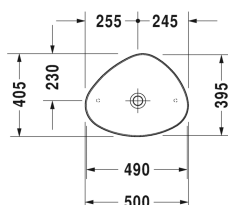

Cape Cod Aufsatzbecken # 233950..00

| < 500 mm > |

Aufsatzbecken	Größe	Gewicht	Bestellnummer
ohne Hahnlochbank, ohne Überlauf, 500 mm			
Farben			
00 Weiss 26 Weiß Seidenmatt			
Variante			
☒ Innenfarbe Weiß, Außenfarbe Weiß	500 x 405 mm	5,800 Kilogramm	233950..00
Infobox			
Gefertigt aus der Spezialmasse DuraCeram, Duravit empfiehlt folgende Armaturen für #233950: Duravit C.1 - L #C11030, C.1 - XL #C11040, Hansgrohe Logis 190 #71090000, Axor Starck 10103000 und Grohe EUD Joystick #23428000			
Sanitärkeramiken mit der speziellen WonderGliss Oberflächen Ausführung bleiben sauber und gut aussehend für eine lange Zeit. Wenn Sie WonderGliss bestellen fügen Sie bitte eine "1" als elfte Ziffer zur Bestellnummer hinzu.			
Zubehör			
Schaftventil für Waschtische ohne Überlauf	50 mm	0,300 Kilogramm	005024
Design Siphon		1,500 Kilogramm	005036
Passende Produkte			
Waschtischunterbau wandhängend 1 Auszug, Konsolenplatte mit einem Ausschnitt, für 1 Aufsatzbecken mittig, 800 x 550 mm	800 x 550 mm		KT6694
Waschtischunterbau wandhängend 1 Auszug, Konsolenplatte mit einem Ausschnitt, für 1 Aufsatzbecken mittig, 1000 x 550 mm	1000 x 550 mm		KT6695
Waschtischunterbau wandhängend 1 Auszug, Konsolenplatte mit einem Ausschnitt, für 1 Aufsatzbecken mittig, 1200 x 550 mm	1200 x 550 mm		KT6696
Waschtischunterbau wandhängend 2 Auszüge, 1 Konsolenplatte mit wahlweise einem oder zwei Ausschnitten, für 1 bzw. 2 Aufsatzbecken, 1400 x 550 mm	1400 x 550 mm		KT6697 B/L/R