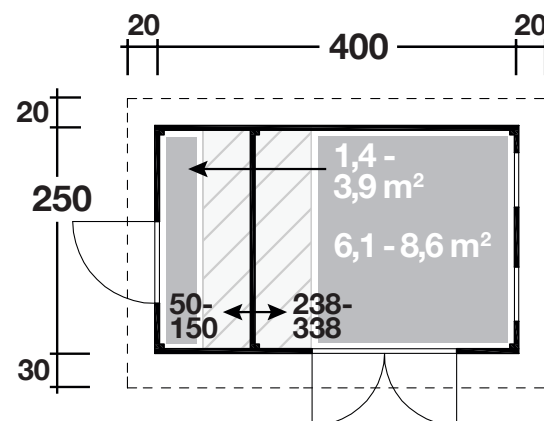

Weitere Informationen finden Sie unter: www.finnhaus.de oder im aktuellen Katalog.
Technische Änderungen, Druckfehler und Irrtümer vorbehalten.