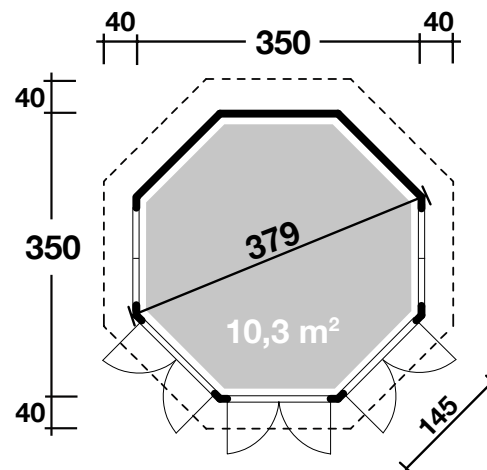

Abbildung Capri 3.5 mit schwarzen Dachschindeln

DIMENSIONEN

	Bohlenstärke	45 mm
	Innenmaß	341x341 cm
	Sockelmaß	350x350 cm
	Gesamtmaß	430x430 cm
	Grundfläche	10,3 m ²
	Rauminhalt	29,4 m ³
	Firsthöhe	346 cm
	Seitenwandhöhe	222 cm
	Dachüberstand uml.	40 cm

DACH

	Dachneigung	32°
	Dachbretter	19 mm

TÜR/ FENSTER

	Leimholz-Doppeltür (isolierverglast)	98,5x179 cm
	Doppelfenster (2 Stück, isolierverglast zum Öffnen) (2 Stück, isolierverglast, feststehend)	97,5x125,5 cm

FUSSBODEN

	Fußbodenbretter	28 mm
--	-----------------	-------

VERPACKUNG

	Paketabmessung	320x120x230 cm
	Paketgewicht	1.300 kg

Grundriss

Weitere Informationen finden Sie unter: www.finnhaus.de oder im aktuellen Katalog.
Technische Änderungen, Druckfehler und Irrtümer vorbehalten.