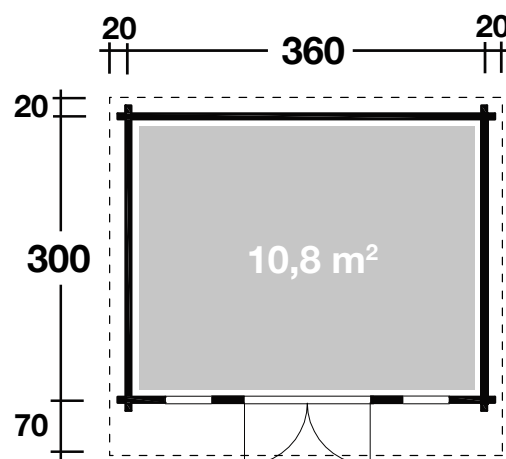

Weitere Informationen finden Sie unter: www.finnhaus.de oder im aktuellen Katalog.
Technische Änderungen, Druckfehler und Irrtümer vorbehalten.