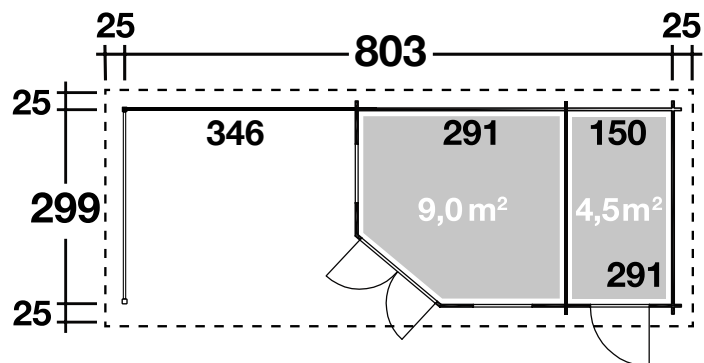

Mehr Produkte finden Sie
in unserem Katalog!

Art. 537 170

Maja 40-B/2-Raum

mit Terrasse 350 cm

40 mm / 803x299 cm / 24,0 m²

Maja 40-B/2 mit 250 cm Terrasse. Durch Kunden farblich endbehandelt.

Grundriss

DIMENSIONEN

	Bohlenstärke	40 mm
	Innenmaß	291x291 cm
	Sockelmaß	803x299 cm
	Gesamtmaß	853x349 cm
	Grundfläche	24,0 m ²
	Rauminhalt	53,4 m ³
	Wandhöhe vorne (A) / hinten (B) vorne hinten	228 cm 217 cm
	Dachüberstand uml.	25 cm

DACH

	Dachneigung	2°
	Dachfläche	29,8 m ²
	Dachbretter inkl. Dachpappe	18 mm

TÜR/ FENSTER

	Doppeltür (Normalglas)	133,7x186,7 cm
	Einzeltür (Vollholz)	75x188,3 cm
	Einzelfenster (2 Stück, Normalglas, Dreh-/Kipp)	81x141,8 cm

FUSSBODEN

	Fußbodenbretter	18 mm
--	-----------------	-------

VERPACKUNG

	Paketabmessung Paket 1 Paket 2	550x120x73 cm 365x120x49 cm
	Paketgewicht	1.865 kg

ZUBEHÖR (zzgl.)

	7 Rollen Dichtungsbahnen Dachrinne Alu bis 900 cm mit 1 Fallrohr Zusatzpaket geschlossene Seitenwand Sprossenwand
	Spiegelverkehrte Montage möglich