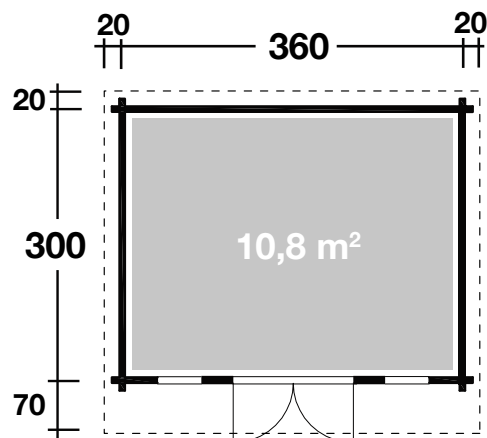

Weitere Informationen finden Sie unter: www.finnhaus.de oder im aktuellen Katalog.
Technische Änderungen, Druckfehler und Irrtümer vorbehalten.