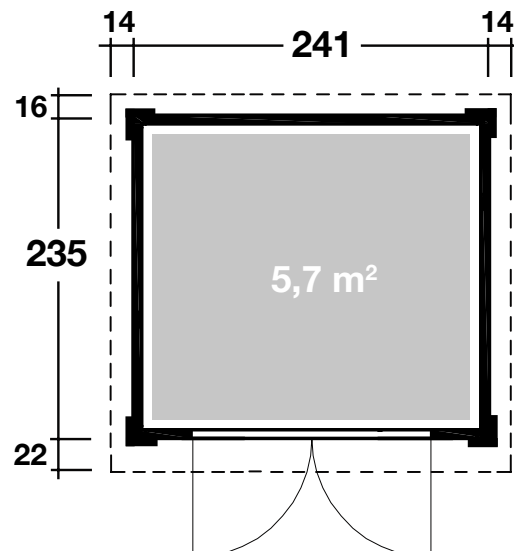

Weitere Informationen finden Sie unter: www.finnhaus.de oder im aktuellen Katalog.
Technische Änderungen, Druckfehler und Irrtümer vorbehalten.