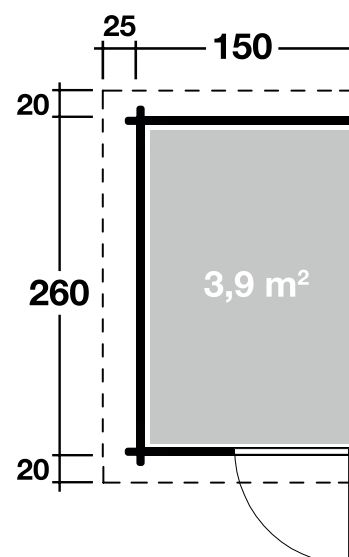

Weitere Informationen finden Sie unter: www.finnhaus.de oder im aktuellen Katalog.
Technische Änderungen, Druckfehler und Irrtümer vorbehalten.