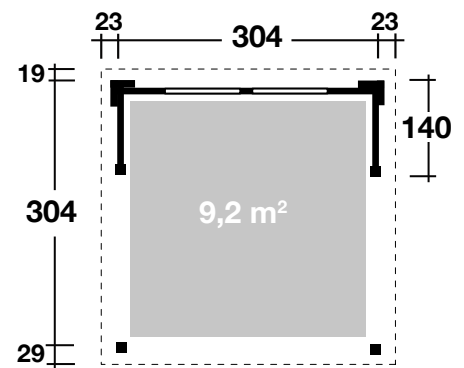

Grundriss: Komplettsset: Wände mit 2 Fenster

Weitere Informationen finden Sie unter: www.finnhaus.de oder im aktuellen Katalog.
Technische Änderungen, Druckfehler und Irrtümer vorbehalten.