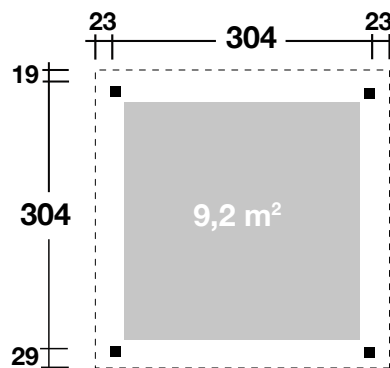

Grundriss: Grundset ohne Wände