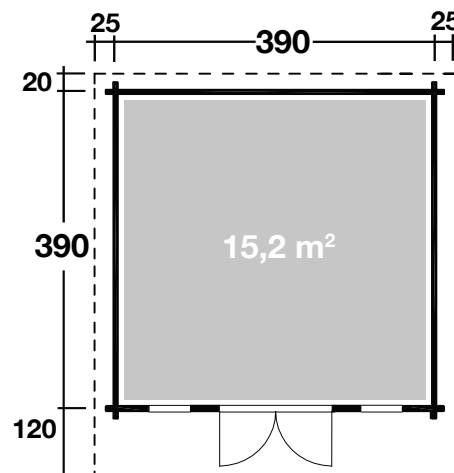

Weitere Informationen finden Sie unter: www.finnhaus.de oder im aktuellen Katalog.
Technische Änderungen, Druckfehler und Irrtümer vorbehalten.