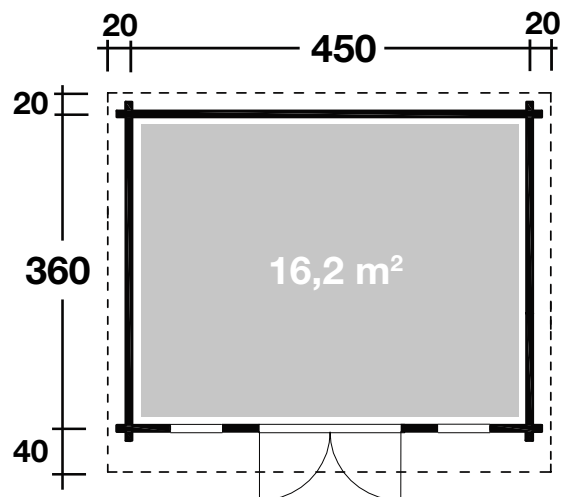

Weitere Informationen finden Sie unter: www.finnhaus.de oder im aktuellen Katalog.
Technische Änderungen, Druckfehler und Irrtümer vorbehalten.