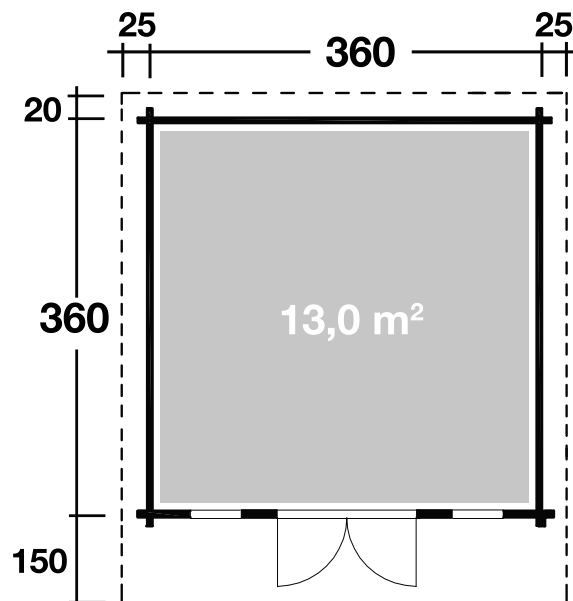

Weitere Informationen finden Sie unter: www.finnhaus.de oder im aktuellen Katalog.
Technische Änderungen, Druckfehler und Irrtümer vorbehalten.