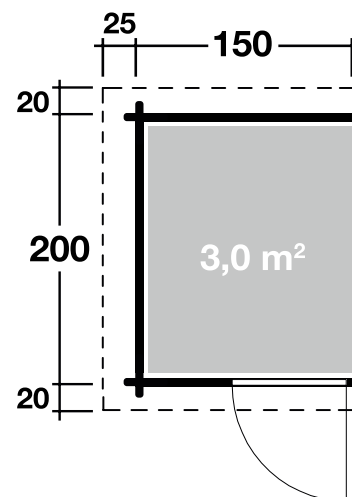

Weitere Informationen finden Sie unter: www.finnhaus.de oder im aktuellen Katalog.
Technische Änderungen, Druckfehler und Irrtümer vorbehalten.