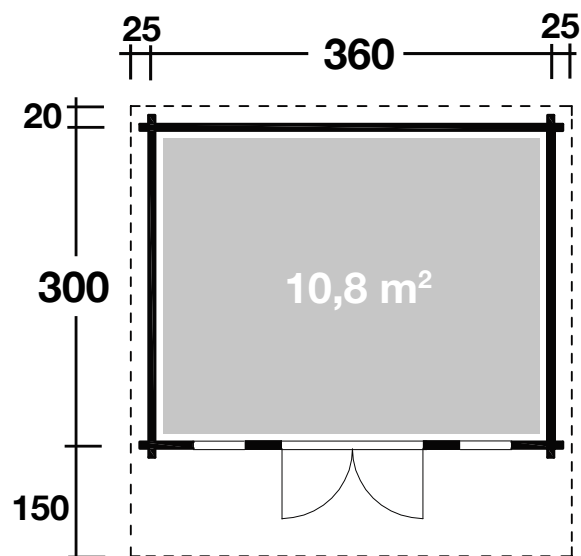

Weitere Informationen finden Sie unter: www.finnhaus.de oder im aktuellen Katalog.
Technische Änderungen, Druckfehler und Irrtümer vorbehalten.