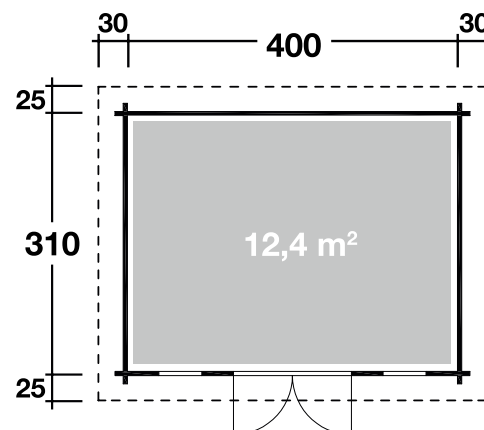

Mehr Produkte finden Sie
in unserem Katalog!

Art. 534 425

Langeoog 40

40 mm / 400x310 cm / 12,4 m²

DIMENSIONEN

	Bohlenstärke	40 mm
	Innenmaß	392x302 cm
	Sockelmaß	400x310 cm
	Gesamtmaß	460x360 cm
	Grundfläche	12,4 m²
	Rauminhalt	29,4 m³
	Firsthöhe	314 cm
	Seitenwandhöhe	217 cm
	Dachüberstand vorne/seitlich/hinten	25/30/25 cm

DACH

	Dachneigung	25/15°
	Dachfläche	18,9 m²
	Dachbretter	18 mm

TÜR/ FENSTER

	Doppeltür (Isoglas)	133,7x186,7 cm
	Einzelfenster (2 Stück, isolierverglast, Dreh-/Kipp)	40,1x166,2 cm
	Einzelfenster (3 Stück, isolierverglast, feststehend)	80x31 cm

FUSSBODEN

	Fußbodenbretter	18 mm

VERPACKUNG

	Paketabmessung	473x117x75 cm
	Paketgewicht	1.170 kg

ZUBEHÖR (zzgl.)

	3 Rollen Dachpappe zu 10 m 9 VE Dachschindeln Dachrinne Kunststoff 421Bx mit KS- Ergänzungsset K1B, anthrazit Alu bis 500 cm mit 2 Fallrohren Einzelfenster Langeoog 40 ISO zum öffnen

Grundriss

Weitere Informationen finden Sie unter: www.finnhaus.de oder im aktuellen Katalog.
Technische Änderungen, Druckfehler und Irrtümer vorbehalten.