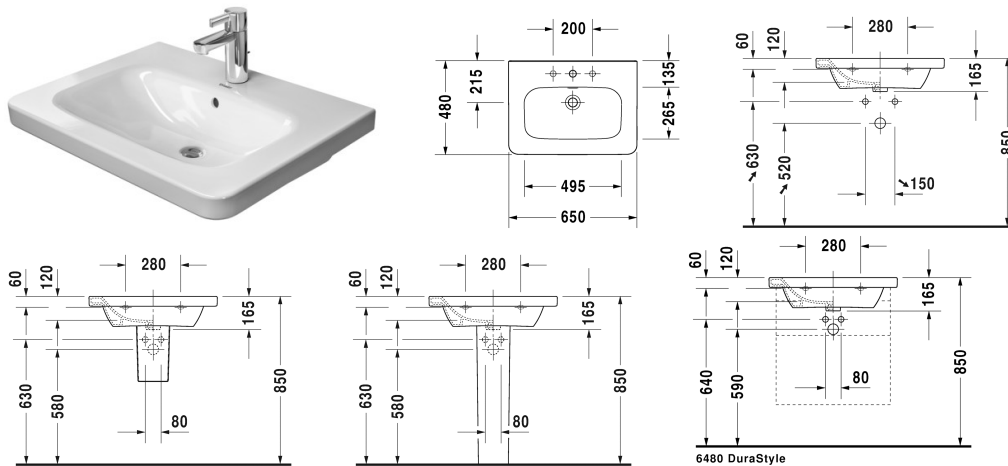

DuraStyle Waschtisch, Möbelwaschtisch # 2320650000 /
2320650030 / 2320650041 / 2320650044 / 2320650060

| < 650 mm > |

Waschtisch, Möbelwaschtisch	Größe	Gewicht	Bestellnummer
mit Hahnlochbank, Unterseite glasiert, 650 mm			
Farben			
00 Weiss			
Variante			
● mit Überlauf	650 x 480 mm	18,300 Kilogramm	2320650000
●●● mit Überlauf	650 x 480 mm	18,300 Kilogramm	2320650030
● ohne Überlauf	650 x 480 mm	18,300 Kilogramm	2320650041
●●● ohne Überlauf	650 x 480 mm	18,300 Kilogramm	2320650044
⊗ mit Überlauf	650 x 480 mm	18,300 Kilogramm	2320650060
Sanitärkeramiken mit der speziellen WonderGliss Oberflächen Ausführung bleiben sauber und gut aussehend für eine lange Zeit. Wenn Sie WonderGliss bestellen fügen Sie bitte eine "1" als elfte Ziffer zur Bestellnummer hinzu.			
Zubehör für Keramik			
Schaftventil für Waschtische ohne Überlauf	75 mm	0,400 Kilogramm	005038
Push-open Ventil für Waschtische mit Überlauf		0,400 Kilogramm	005052
Zubehör			
Handtuchhalter Quadratrohr 14 mm, Chrom, für Waschtisch # 232065	589 mm	0,450 Kilogramm	003105
Waschtisch-Röhrensiphon mit verlängertem Ablaufrohr 300 mm	1 1/4" mm	0,600 Kilogramm	005026
Passende Produkte