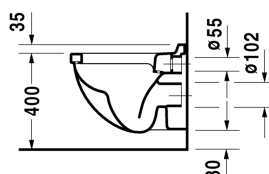

Starck 3 Wand-WC Compact # 220209..00

| < 360 mm > |

Wand-WC Compact	Größe	Gewicht	Bestellnummer
Tiefspüler, EWL Klasse 2			
Farben			
00 Weiss 20 HygieneGlaze Weiss (antibakteriell wirkende Keramikglasur)			
Variante			
◆ 4,5 L	360 x 485 mm	21,500 Kilogramm	220209..00
Sanitärkeramiken mit der speziellen WonderGliss Oberflächen Ausführung bleiben sauber und gut aussehend für eine lange Zeit. Wenn Sie WonderGliss bestellen fügen Sie bitte eine "1" als elfte Ziffer zur Bestellnummer hinzu.			
Zubehör			
Schallschutz-Set für Wand-WC		0,300 Kilogramm	005020
Befestigung für Wand-Bidet und Wand-WC	Ø 12 x 180 mm	0,200 Kilogramm	006500
Passende Produkte			
WC-Sitz Scharniere Edelstahl, ohne Absenkautomatik,			006381
WC-Sitz Scharniere Edelstahl, abnehmbar, mit Absenkautomatik,			006389
Ausschreibungstext			
DURAVIT Starck 3 Wand-WC Compact Design by Philippe Starck, Tiefspüler mit kurzer Ausladung aus Sanitärkeramik wandhängend für 6 Liter Spülwasser nach EN 997, EWL Klasse 2. Mit Prüfzeugnis der LGA Würzburg. Rechteckige Beckenform vorne übergehend in einen Halbkreis. Wandanschluss mit Aufkantung. Aus Hygienegründen mit geschlossenem Spülrand und keramischem Spülwasserverteiler. Bodenfreiheit 55/25mm bei Einbauhöhe 400 mm. Abmessungen(BxHxT)360x485x320mm. Weiß. Best.Nr. 2202090000. Mit HygieneGlaze Best.Nr. 2202092000.			

Alle Zeichnungen enthalten alle notwendigen Maße (mm), die den üblichen Toleranzen unterliegen. Exakte Maße können nur am Produkt abgenommen werden.