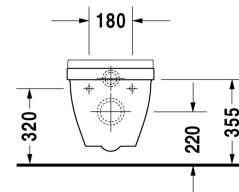

Starck 3 Wand-WC Compact # 220209..00

| < 360 mm > |

Wand-WC Compact	Größe	Gewicht	Bestellnummer
Tiefspüler, EWL Klasse 2			
Farben			
00 Weiss 20 HygieneGlaze Weiss (antibakteriell wirkende Keramikglasur)			
Variante			
◆ 4,5 L	360 x 485 mm	21,500 Kilogramm	220209..00
Sanitärkeramiken mit der speziellen WonderGliss Oberflächen Ausführung bleiben sauber und gut aussehend für eine lange Zeit. Wenn Sie WonderGliss bestellen fügen Sie bitte eine "1" als elfte Ziffer zur Bestellnummer hinzu.			
Zubehör			
Schallschutz-Set für Wand-WC		0,300 Kilogramm	005020
Befestigung für Wand-Bidet und Wand-WC	Ø 12 x 180 mm	0,200 Kilogramm	006500
Passende Produkte			
WC-Sitz Scharniere Edelstahl, ohne Absenkautomatik,			006381
WC-Sitz Scharniere Edelstahl, abnehmbar, mit Absenkautomatik,			006389
Ausschreibungstext			
DURAVIT Starck 3 Wand-WC Compact Design by Philippe Starck, Tiefspüler mit kurzer Ausladung aus Sanitärkeramik wandhängend für 6 Liter Spülwasser nach EN 997, EWL Klasse 2. Mit Prüfzeugnis der LGA Würzburg. Rechteckige Beckenform vorne übergehend in einen Halbkreis. Wandanschluss mit Aufkantung. Aus Hygienegründen mit geschlossenem Spülrand und keramischem Spülwasserverteiler. Bodenfreiheit 55/25mm bei Einbauhöhe 400 mm. Abmessungen(BxHxT)360x485x320mm. Weiß. Best.Nr. 2202090000. Mit HygieneGlaze Best.Nr. 2202092000.			

Alle Zeichnungen enthalten alle notwendigen Maße (mm), die den üblichen Toleranzen unterliegen. Exakte Maße können nur am Produkt abgenommen werden.