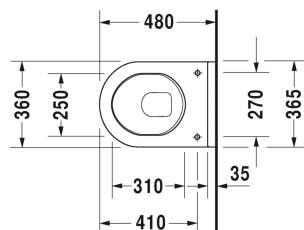

Starck 3 Wand-WC Compact # 220209..00

| < 360 mm > |

Wand-WC Compact	Größe	Gewicht	Bestellnummer
Tiefspüler, EWL Klasse 2			
Farben			
00 Weiss 20 HygieneGlaze Weiss (antibakteriell wirkende Keramikglasur)			
Variante			
◆ 4,5 L	360 x 485 mm	21,500 Kilogramm	220209..00
Sanitärkeramiken mit der speziellen WonderGliss Oberflächen Ausführung bleiben sauber und gut aussehend für eine lange Zeit. Wenn Sie WonderGliss bestellen fügen Sie bitte eine "1" als elfte Ziffer zur Bestellnummer hinzu.			
Zubehör			
Schallschutz-Set für Wand-WC		0,300 Kilogramm	005020
Befestigung für Wand-Bidet und Wand-WC	Ø 12 x 180 mm	0,200 Kilogramm	006500
Passende Produkte			
WC-Sitz Scharniere Edelstahl, ohne Absenkautomatik,			006381
WC-Sitz Scharniere Edelstahl, abnehmbar, mit Absenkautomatik,			006389
Ausschreibungstext			
DURAVIT Starck 3 Wand-WC Compact Design by Philippe Starck, Tiefspüler mit kurzer Ausladung aus Sanitärkeramik wandhängend für 6 Liter Spülwasser nach EN 997, EWL Klasse 2. Mit Prüfzeugnis der LGA Würzburg. Rechteckige Beckenform vorne übergehend in einen Halbkreis. Wandanschluss mit Aufkantung. Aus Hygienegründen mit geschlossenem Spülrand und keramischem Spülwasserverteiler. Bodenfreiheit 55/25mm bei Einbauhöhe 400 mm. Abmessungen(BxHxT)360x485x320mm. Weiß. Best.Nr. 2202090000. Mit HygieneGlaze Best.Nr. 2202092000.			

Alle Zeichnungen enthalten alle notwendigen Maße (mm), die den üblichen Toleranzen unterliegen. Exakte Maße können nur am Produkt abgenommen werden.