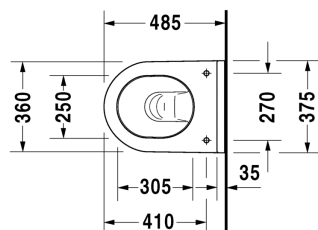

Starck 3 Wand-WC Compact # 222709..00

| < 360 mm > |

Wand-WC Compact	Größe	Gewicht	Bestellnummer
Tiefspüler, Durafix inklusive, EWL Klasse 1			
Farben			
00 Weiss 20 HygieneGlaze Weiss (antibakteriell wirkende Keramikglasur)			
Variante			
♣ 4,5 L	360 x 485 mm	21,500 Kilogramm	222709..00
Infobox			
Durafix für unsichtbare Befestigung ist im Lieferumfang enthalten			
Sanitärkeramiken mit der speziellen WonderGliss Oberflächen Ausführung bleiben sauber und gut aussehend für eine lange Zeit. Wenn Sie WonderGliss bestellen fügen Sie bitte eine "1" als elfte Ziffer zur Bestellnummer hinzu.			
Zubehör für Keramik			
Befestigung für Wand-Bidet und Wand-WC	Ø 12 x 180 mm	0,200 Kilogramm	006500
Zubehör			
Schallschutz-Set für Wand-WC		0,300 Kilogramm	005020
Passende Produkte			
WC-Sitz Scharniere Edelstahl, ohne Absenkautomatik,			006381
WC-Sitz Scharniere Edelstahl, abnehmbar, mit Absenkautomatik,			006389
Ausschreibungstext			
DURAVIT Starck 3 Wand-WC Compact Design by Philippe Starck, Tiefspüler wandhängend aus Sanitärkeramik mit verdeckter Befestigung(Durafix), kurzer Ausladung, für 4,5Liter Spülwasser nach EN 997, EWL Klasse 1. Mit Prüfzeugnis der LGA Würzburg. Außen glatte geschlossene rechteckige Beckenform vorne übergehend in einen Halbkreis. Wandanschluss mit Aufkantung. Aus Hygienegründen mit geschlossenem Spülrand und keramischem Spülwasserverteiler. Bodenfreiheit 60/105mm bei Einbauhöhe 400 mm. Abmessungen(BxHxT)360x485x340mm. Weiß. Best.Nr. 2227090000. Mit HygieneGlaze Best.Nr. 222709200.			

Alle Zeichnungen enthalten alle notwendigen Maße (mm), die den üblichen Toleranzen unterliegen. Exakte Maße können nur am Produkt abgenommen werden.