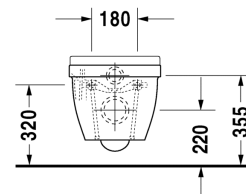

Starck 3 Wand-WC Compact # 222709..00

| < 360 mm > |

Wand-WC Compact	Größe	Gewicht	Bestellnummer
Tiefspüler, Durafix inklusive, EWL Klasse 1			
Farben			
00 Weiss 20 HygieneGlaze Weiss (antibakteriell wirkende Keramikglasur)			
Variante			
♣ 4,5 L	360 x 485 mm	21,500 Kilogramm	222709..00
Infobox			
Durafix für unsichtbare Befestigung ist im Lieferumfang enthalten			
Sanitärkeramiken mit der speziellen WonderGliss Oberflächen Ausführung bleiben sauber und gut aussehend für eine lange Zeit. Wenn Sie WonderGliss bestellen fügen Sie bitte eine "1" als elfte Ziffer zur Bestellnummer hinzu.			
Zubehör für Keramik			
Befestigung für Wand-Bidet und Wand-WC	Ø 12 x 180 mm	0,200 Kilogramm	006500
Zubehör			
Schallschutz-Set für Wand-WC		0,300 Kilogramm	005020
Passende Produkte			
WC-Sitz Scharniere Edelstahl, ohne Absenkautomatik,			006381
WC-Sitz Scharniere Edelstahl, abnehmbar, mit Absenkautomatik,			006389
Ausschreibungstext			
DURAVIT Starck 3 Wand-WC Compact Design by Philippe Starck, Tiefspüler wandhängend aus Sanitärkeramik mit verdeckter Befestigung(Durafix), kurzer Ausladung, für 4,5Liter Spülwasser nach EN 997, EWL Klasse 1. Mit Prüfzeugnis der LGA Würzburg. Außen glatte geschlossene rechteckige Beckenform vorne übergehend in einen Halbkreis. Wandanschluss mit Aufkantung. Aus Hygienegründen mit geschlossenem Spülrand und keramischem Spülwasserverteiler. Bodenfreiheit 60/105mm bei Einbauhöhe 400 mm. Abmessungen(BxHxT)360x485x340mm. Weiß. Best.Nr. 2227090000. Mit HygieneGlaze Best.Nr. 222709200.			

Alle Zeichnungen enthalten alle notwendigen Maße (mm), die den üblichen Toleranzen unterliegen. Exakte Maße können nur am Produkt abgenommen werden.