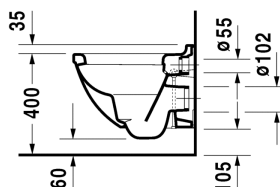

Starck 3 Wand-WC Compact # 222709..00

| < 360 mm > |

Wand-WC Compact	Größe	Gewicht	Bestellnummer
Tiefspüler, Durafix inklusive, EWL Klasse 1			
Farben			
00 Weiss 20 HygieneGlaze Weiss (antibakteriell wirkende Keramikglasur)			
Variante			
♣ 4,5 L	360 x 485 mm	21,500 Kilogramm	222709..00
Infobox			
Durafix für unsichtbare Befestigung ist im Lieferumfang enthalten			
Sanitärkeramiken mit der speziellen WonderGliss Oberflächen Ausführung bleiben sauber und gut aussehend für eine lange Zeit. Wenn Sie WonderGliss bestellen fügen Sie bitte eine "1" als elfte Ziffer zur Bestellnummer hinzu.			
Zubehör für Keramik			
Befestigung für Wand-Bidet und Wand-WC	Ø 12 x 180 mm	0,200 Kilogramm	006500
Zubehör			
Schallschutz-Set für Wand-WC		0,300 Kilogramm	005020
Passende Produkte			
WC-Sitz Scharniere Edelstahl, ohne Absenkautomatik,			006381
WC-Sitz Scharniere Edelstahl, abnehmbar, mit Absenkautomatik,			006389
Ausschreibungstext			
DURAVIT Starck 3 Wand-WC Compact Design by Philippe Starck, Tiefspüler wandhängend aus Sanitärkeramik mit verdeckter Befestigung(Durafix), kurzer Ausladung, für 4,5Liter Spülwasser nach EN 997, EWL Klasse 1. Mit Prüfzeugnis der LGA Würzburg. Außen glatte geschlossene rechteckige Beckenform vorne übergehend in einen Halbkreis. Wandanschluss mit Aufkantung. Aus Hygienegründen mit geschlossenem Spülrand und keramischem Spülwasserverteiler. Bodenfreiheit 60/105mm bei Einbauhöhe 400 mm. Abmessungen(BxHxT)360x485x340mm. Weiß. Best.Nr. 2227090000. Mit HygieneGlaze Best.Nr. 222709200.			

Alle Zeichnungen enthalten alle notwendigen Maße (mm), die den üblichen Toleranzen unterliegen. Exakte Maße können nur am Produkt abgenommen werden.