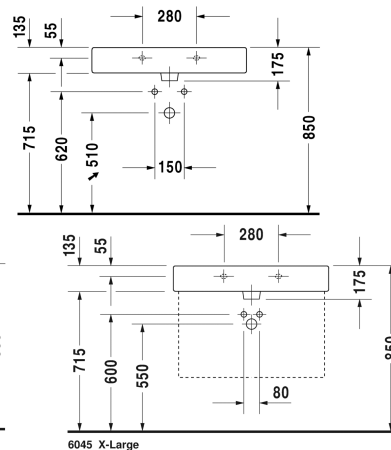

Vero Waschtisch, Möbelwaschtisch # 045480..00 / 045480..30 /
045480..41 / 045480..44 / 045480..60 / 045480..70

| < 800 mm > |

Waschtisch, Möbelwaschtisch	Größe	Gewicht	Bestellnummer
mit Hahnlochbank, Unterseite glasiert, 800 mm			
Farben			
00 Weiss 08 Schwarz			
Variante			
● mit Überlauf	800 x 470 mm	21,800 Kilogramm	045480..00
●●● mit Überlauf	800 x 470 mm	21,800 Kilogramm	045480..30
● ohne Überlauf	800 x 470 mm	21,800 Kilogramm	045480..41
●●● ohne Überlauf	800 x 470 mm	21,800 Kilogramm	045480..44
☒ mit Überlauf	800 x 470 mm	21,800 Kilogramm	045480..60
☒ ohne Überlauf	800 x 470 mm	21,800 Kilogramm	045480..70
Sanitärkeramiken mit der speziellen WonderGliss Oberflächen Ausführung bleiben sauber und gut aussehend für eine lange Zeit. Wenn Sie WonderGliss bestellen fügen Sie bitte eine "1" als elfte Ziffer zur Bestellnummer hinzu.			
Zubehör für Keramik			
Push-open Ventil für Waschtische mit Überlauf		0,400 Kilogramm	005052
Schaftventil für Waschtische ohne Überlauf	75 mm	0,400 Kilogramm	005038
Zubehör			
Handtuchhalter Quadratrohr 14 mm, Chrom, für Waschtisch # 045480, 235080	755 mm	0,700 Kilogramm	003038
Design Siphon		1,500 Kilogramm	005036
Passende Produkte			