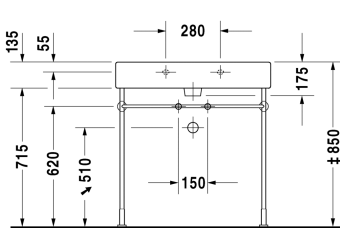

Vero Waschtisch, Möbelwaschtisch # 045480..00 / 045480..30 /
045480..41 / 045480..44 / 045480..60 / 045480..70

| < 800 mm > |

Waschtisch, Möbelwaschtisch	Größe	Gewicht	Bestellnummer
mit Hahnlochbank, Unterseite glasiert, 800 mm			
Farben			
00 Weiss 08 Schwarz			
Variante			
● mit Überlauf	800 x 470 mm	21,800 Kilogramm	045480..00
●●● mit Überlauf	800 x 470 mm	21,800 Kilogramm	045480..30
● ohne Überlauf	800 x 470 mm	21,800 Kilogramm	045480..41
●●● ohne Überlauf	800 x 470 mm	21,800 Kilogramm	045480..44
☒ mit Überlauf	800 x 470 mm	21,800 Kilogramm	045480..60
☒ ohne Überlauf	800 x 470 mm	21,800 Kilogramm	045480..70
Sanitärkeramiken mit der speziellen WonderGliss Oberflächen Ausführung bleiben sauber und gut aussehend für eine lange Zeit. Wenn Sie WonderGliss bestellen fügen Sie bitte eine "1" als elfte Ziffer zur Bestellnummer hinzu.			
Zubehör für Keramik			
Push-open Ventil für Waschtische mit Überlauf		0,400 Kilogramm	005052
Schaftventil für Waschtische ohne Überlauf	75 mm	0,400 Kilogramm	005038
Zubehör			
Handtuchhalter Quadratrohr 14 mm, Chrom, für Waschtisch # 045480, 235080	755 mm	0,700 Kilogramm	003038
Design Siphon		1,500 Kilogramm	005036
Passende Produkte			