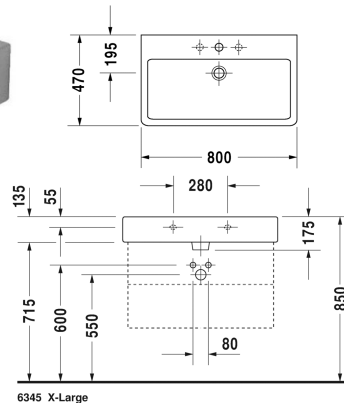

Vero Waschtisch, Möbelwaschtisch # 045480..00 / 045480..30 /
045480..41 / 045480..44 / 045480..60 / 045480..70

| < 800 mm > |

Waschtisch, Möbelwaschtisch	Größe	Gewicht	Bestellnummer
mit Hahnlochbank, Unterseite glasiert, 800 mm			
Farben			
00 Weiss 08 Schwarz			
Variante			
● mit Überlauf	800 x 470 mm	21,800 Kilogramm	045480..00
●●● mit Überlauf	800 x 470 mm	21,800 Kilogramm	045480..30
● ohne Überlauf	800 x 470 mm	21,800 Kilogramm	045480..41
●●● ohne Überlauf	800 x 470 mm	21,800 Kilogramm	045480..44
☒ mit Überlauf	800 x 470 mm	21,800 Kilogramm	045480..60
☒ ohne Überlauf	800 x 470 mm	21,800 Kilogramm	045480..70
Sanitärkeramiken mit der speziellen WonderGliss Oberflächen Ausführung bleiben sauber und gut aussehend für eine lange Zeit. Wenn Sie WonderGliss bestellen fügen Sie bitte eine "1" als elfte Ziffer zur Bestellnummer hinzu.			
Zubehör für Keramik			
Push-open Ventil für Waschtische mit Überlauf		0,400 Kilogramm	005052
Schaftventil für Waschtische ohne Überlauf	75 mm	0,400 Kilogramm	005038
Zubehör			
Handtuchhalter Quadratrohr 14 mm, Chrom, für Waschtisch # 045480, 235080	755 mm	0,700 Kilogramm	003038
Design Siphon		1,500 Kilogramm	005036
Passende Produkte			