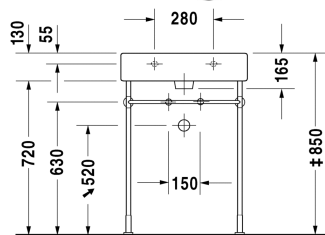

Vero Waschtisch, Möbelwaschtisch # 045460..00 / 045460..30 /
045460..41 / 045460..44 / 045460..60 / 045460..70

| < 600 mm > |

Waschtisch, Möbelwaschtisch	Größe	Gewicht	Bestellnummer
mit Hahnlochbank, Unterseite glasiert, 600 mm			
Farben			
00 Weiss 08 Schwarz			
Variante			
● mit Überlauf	600 x 470 mm	17,900 Kilogramm	045460..00
●●● mit Überlauf	600 x 470 mm	17,900 Kilogramm	045460..30
● ohne Überlauf	600 x 470 mm	17,900 Kilogramm	045460..41
●●● mit Überlauf	600 x 470 mm	17,900 Kilogramm	045460..44
☒ mit Überlauf	600 x 470 mm	17,900 Kilogramm	045460..60
☒ ohne Überlauf	600 x 470 mm	17,900 Kilogramm	045460..70
Sanitärkeramiken mit der speziellen WonderGliss Oberflächen Ausführung bleiben sauber und gut aussehend für eine lange Zeit. Wenn Sie WonderGliss bestellen fügen Sie bitte eine "1" als elfte Ziffer zur Bestellnummer hinzu.			
Zubehör für Keramik			
Push-open Ventil für Waschtische mit Überlauf		0,400 Kilogramm	005052
Schaftventil für Waschtische ohne Überlauf	75 mm	0,400 Kilogramm	005038
Zubehör			
Handtuchhalter Quadratrohr 14 mm, Chrom, für Waschtisch # 045460, 235060	550 mm	0,500 Kilogramm	003037
Design Siphon		1,500 Kilogramm	005036
Passende Produkte			