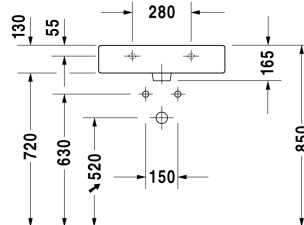

Vero Waschtisch, Möbelwaschtisch # 045460..00 / 045460..30 /
045460..41 / 045460..44 / 045460..60 / 045460..70

| < 600 mm > |

Waschtisch, Möbelwaschtisch	Größe	Gewicht	Bestellnummer
mit Hahnlochbank, Unterseite glasiert, 600 mm			
Farben			
00 Weiss 08 Schwarz			
Variante			
● mit Überlauf	600 x 470 mm	17,900 Kilogramm	045460..00
●●● mit Überlauf	600 x 470 mm	17,900 Kilogramm	045460..30
● ohne Überlauf	600 x 470 mm	17,900 Kilogramm	045460..41
●●● mit Überlauf	600 x 470 mm	17,900 Kilogramm	045460..44
☒ mit Überlauf	600 x 470 mm	17,900 Kilogramm	045460..60
☒ ohne Überlauf	600 x 470 mm	17,900 Kilogramm	045460..70
Sanitärkeramiken mit der speziellen WonderGliss Oberflächen Ausführung bleiben sauber und gut aussehend für eine lange Zeit. Wenn Sie WonderGliss bestellen fügen Sie bitte eine "1" als elfte Ziffer zur Bestellnummer hinzu.			
Zubehör für Keramik			
Push-open Ventil für Waschtische mit Überlauf		0,400 Kilogramm	005052
Schaftventil für Waschtische ohne Überlauf	75 mm	0,400 Kilogramm	005038
Zubehör			
Handtuchhalter Quadratrohr 14 mm, Chrom, für Waschtisch # 045460, 235060	550 mm	0,500 Kilogramm	003037
Design Siphon		1,500 Kilogramm	005036
Passende Produkte			