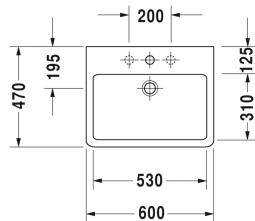

Vero Waschtisch, Möbelwaschtisch # 045460..00 / 045460..30 /
045460..41 / 045460..44 / 045460..60 / 045460..70

| < 600 mm > |

Waschtisch, Möbelwaschtisch	Größe	Gewicht	Bestellnummer
mit Hahnlochbank, Unterseite glasiert, 600 mm			
Farben			
00 Weiss 08 Schwarz			
Variante			
● mit Überlauf	600 x 470 mm	17,900 Kilogramm	045460..00
●●● mit Überlauf	600 x 470 mm	17,900 Kilogramm	045460..30
● ohne Überlauf	600 x 470 mm	17,900 Kilogramm	045460..41
●●● mit Überlauf	600 x 470 mm	17,900 Kilogramm	045460..44
☒ mit Überlauf	600 x 470 mm	17,900 Kilogramm	045460..60
☒ ohne Überlauf	600 x 470 mm	17,900 Kilogramm	045460..70
Sanitärkeramiken mit der speziellen WonderGliss Oberflächen Ausführung bleiben sauber und gut aussehend für eine lange Zeit. Wenn Sie WonderGliss bestellen fügen Sie bitte eine "1" als elfte Ziffer zur Bestellnummer hinzu.			
Zubehör für Keramik			
Push-open Ventil für Waschtische mit Überlauf		0,400 Kilogramm	005052
Schaftventil für Waschtische ohne Überlauf	75 mm	0,400 Kilogramm	005038
Zubehör			
Handtuchhalter Quadratrohr 14 mm, Chrom, für Waschtisch # 045460, 235060	550 mm	0,500 Kilogramm	003037
Design Siphon		1,500 Kilogramm	005036
Passende Produkte			