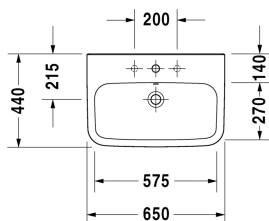

DuraStyle Waschtisch # 2319650000 / 2319650030

| < 650 mm > |

Waschtisch	Größe	Gewicht	Bestellnummer
mit Überlauf, mit Hahnlochbank, Unterseite glasiert, 650 mm			
Farben			
00 Weiss			
Variante			
●	650 x 440 mm	18,400 Kilogramm	2319650000
● ● ●	650 x 440 mm	18,400 Kilogramm	2319650030
Sanitärkeramiken mit der speziellen WonderGliss Oberflächen Ausführung bleiben sauber und gut aussehend für eine lange Zeit. Wenn Sie WonderGliss bestellen fügen Sie bitte eine "1" als elfte Ziffer zur Bestellnummer hinzu.			
Passende Produkte			
Halbsäule für # 231955, 231960, 231965, 232012, 232010, 232080, 232065, 232610, 232680, 232510, 232580, 233813, 232460, 232455,			085830
Standsäule für # 231955, 231960, 231965, 232012, 232010, 232080, 232065, 232610, 232680, 232510, 232580, 233813, 232460, 232455,			085829
Ausschreibungstext			
DURAVIT DuraStyle Waschtisch Design by Matteo Thun & Antonio Rodriguez, mit Überlauf aus Sanitärkeramik. Rechteckige Beckenform mit vorn abgerundeten Ecken und einer markanten, schmalen Keramikante. Hahnlochbank mit Hahnloch für Einloch und für Dreilocharmatur. Abmessungen(BxTxH)650x440x170mm. Weiß. Waschtisch für Einlocharmatur Best.Nr. 2319650000. Waschtisch für Dreilocharmatur Best.Nr. 2319650030			

Alle Zeichnungen enthalten alle notwendigen Maße (mm), die den üblichen Toleranzen unterliegen. Exakte Maße können nur am Produkt abgenommen werden.