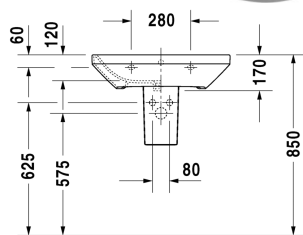

DuraStyle Waschtisch # 2319650000 / 2319650030

| < 650 mm > |

Waschtisch	Größe	Gewicht	Bestellnummer
mit Überlauf, mit Hahnlochbank, Unterseite glasiert, 650 mm			
Farben			
00 Weiss			
Variante			
●	650 x 440 mm	18,400 Kilogramm	2319650000
● ● ●	650 x 440 mm	18,400 Kilogramm	2319650030
Sanitärkeramiken mit der speziellen WonderGliss Oberflächen Ausführung bleiben sauber und gut aussehend für eine lange Zeit. Wenn Sie WonderGliss bestellen fügen Sie bitte eine "1" als elfte Ziffer zur Bestellnummer hinzu.			
Passende Produkte			
Halbsäule für # 231955, 231960, 231965, 232012, 232010, 232080, 232065, 232610, 232680, 232510, 232580, 233813, 232460, 232455,			085830
Standsäule für # 231955, 231960, 231965, 232012, 232010, 232080, 232065, 232610, 232680, 232510, 232580, 233813, 232460, 232455,			085829
Ausschreibungstext			
DURAVIT DuraStyle Waschtisch Design by Matteo Thun & Antonio Rodriguez, mit Überlauf aus Sanitärkeramik. Rechteckige Beckenform mit vorn abgerundeten Ecken und einer markanten, schmalen Keramikante. Hahnlochbank mit Hahnloch für Einloch und für Dreilocharmatur. Abmessungen(BxTxH)650x440x170mm. Weiß. Waschtisch für Einlocharmatur Best.Nr. 2319650000. Waschtisch für Dreilocharmatur Best.Nr. 2319650030			

Alle Zeichnungen enthalten alle notwendigen Maße (mm), die den üblichen Toleranzen unterliegen. Exakte Maße können nur am Produkt abgenommen werden.