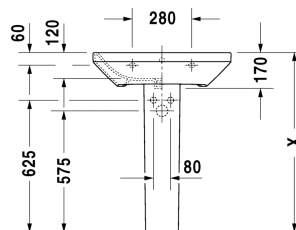

DuraStyle Waschtisch # 2319650000 / 2319650030

| < 650 mm > |

Waschtisch	Größe	Gewicht	Bestellnummer
mit Überlauf, mit Hahnlochbank, Unterseite glasiert, 650 mm			
Farben			
00 Weiss			
Variante			
●	650 x 440 mm	18,400 Kilogramm	2319650000
● ● ●	650 x 440 mm	18,400 Kilogramm	2319650030
Sanitärkeramiken mit der speziellen WonderGliss Oberflächen Ausführung bleiben sauber und gut aussehend für eine lange Zeit. Wenn Sie WonderGliss bestellen fügen Sie bitte eine "1" als elfte Ziffer zur Bestellnummer hinzu.			
Passende Produkte			
Halbsäule für # 231955, 231960, 231965, 232012, 232010, 232080, 232065, 232610, 232680, 232510, 232580, 233813, 232460, 232455,			085830
Standsäule für # 231955, 231960, 231965, 232012, 232010, 232080, 232065, 232610, 232680, 232510, 232580, 233813, 232460, 232455,			085829
Ausschreibungstext			
DURAVIT DuraStyle Waschtisch Design by Matteo Thun & Antonio Rodriguez, mit Überlauf aus Sanitärkeramik. Rechteckige Beckenform mit vorn abgerundeten Ecken und einer markanten, schmalen Keramikante. Hahnlochbank mit Hahnloch für Einloch und für Dreilocharmatur. Abmessungen(BxTxH)650x440x170mm. Weiß. Waschtisch für Einlocharmatur Best.Nr. 2319650000. Waschtisch für Dreilocharmatur Best.Nr. 2319650030			

Alle Zeichnungen enthalten alle notwendigen Maße (mm), die den üblichen Toleranzen unterliegen. Exakte Maße können nur am Produkt abgenommen werden.