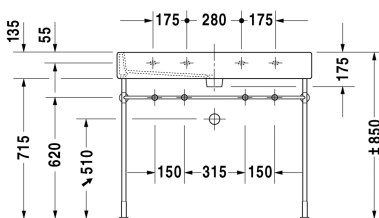

6046 X-Large

9556 Fogo

Waschtisch, Möbelwaschtisch	Größe	Gewicht	Bestellnummer
mit Hahnlochbank, Unterseite glasiert, 1000 mm			
Farben			
00 Weiss 08 Schwarz			
Variante			
● __ ● mit Überlauf	1000 x 470 mm	28,200 Kilogramm	045410..24
● __ ● ohne Überlauf	1000 x 470 mm	28,200 Kilogramm	045410..43
Infobox			
Zur Befestigung von Waschtischen ab der Größe 1000 mm werden zwei Befestigungen mit der Artikelnr. #6951000000 benötigt, In Verbindung mit 2 Einhebelmischern empfohlen, Abstand der Hahnlöcher bei # 045412, 235012 565 mm, # 045410, 235010 465 mm zur Anwendung von 2 Einlocharmaturen			
Sanitärkeramiken mit der speziellen WonderGliss Oberflächen Ausführung bleiben sauber und gut aussehend für eine lange Zeit. Wenn Sie WonderGliss bestellen fügen Sie bitte eine "1" als elfte Ziffer zur Bestellnummer hinzu.			
Zubehör für Keramik			
Schaftventil für Waschtische ohne Überlauf	75 mm	0,400 Kilogramm	005038
Push-open Ventil für Waschtische mit Überlauf		0,400 Kilogramm	005052
Zubehör			
Handtuchhalter Quadratrohr 14 mm, Chrom, für Waschtisch # 045410, 235010	955 mm	0,700 Kilogramm	003039
Design Siphon		1,500 Kilogramm	005036
Passende Produkte			

Ausschreibungstext

DURAVIT Vero Waschtisch mit Überlauf aus Sanitärkeramik mit Hahnlochbank mit zwei Hahnlöchern im Abstand von 465mm. Rechteckiger Waschtisch. Befestigung inklusive, für Wandmontage. Abmessungen(BxTxH)1000x470x175mm. Weiß und Schwarz für Ausführung: mit Überlauf und zwei Hahnlöchern Best.Nr. 045410..24. Weiß in Ausführung: ohne Überlauf und zwei Hahnlöchern Best. 0454100043.