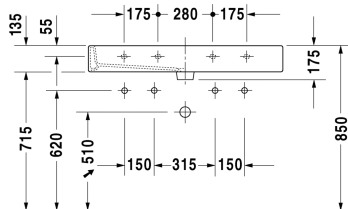

6046 X-Large

9556 Fogo

Waschtisch, Möbelwaschtisch	Größe	Gewicht	Bestellnummer
mit Hahnlochbank, Unterseite glasiert, 1000 mm			
Farben			
00 Weiss 08 Schwarz			
Variante			
● __ ● mit Überlauf	1000 x 470 mm	28,200 Kilogramm	045410..24
● __ ● ohne Überlauf	1000 x 470 mm	28,200 Kilogramm	045410..43
Infobox			
Zur Befestigung von Waschtischen ab der Größe 1000 mm werden zwei Befestigungen mit der Artikelnr. #6951000000 benötigt, In Verbindung mit 2 Einhebelmischern empfohlen, Abstand der Hahnlöcher bei # 045412, 235012 565 mm, # 045410, 235010 465 mm zur Anwendung von 2 Einlocharmaturen			
Sanitärkeramiken mit der speziellen WonderGliss Oberflächen Ausführung bleiben sauber und gut aussehend für eine lange Zeit. Wenn Sie WonderGliss bestellen fügen Sie bitte eine "1" als elfte Ziffer zur Bestellnummer hinzu.			
Zubehör für Keramik			
Schaftventil für Waschtische ohne Überlauf	75 mm	0,400 Kilogramm	005038
Push-open Ventil für Waschtische mit Überlauf		0,400 Kilogramm	005052
Zubehör			
Handtuchhalter Quadratrohr 14 mm, Chrom, für Waschtisch # 045410, 235010	955 mm	0,700 Kilogramm	003039
Design Siphon		1,500 Kilogramm	005036
Passende Produkte			

Ausschreibungstext

DURAVIT Vero Waschtisch mit Überlauf aus Sanitärkeramik mit Hahnlochbank mit zwei Hahnlöchern im Abstand von 465mm. Rechteckiger Waschtisch. Befestigung inklusive, für Wandmontage. Abmessungen(BxTxH)1000x470x175mm. Weiß und Schwarz für Ausführung: mit Überlauf und zwei Hahnlöchern Best.Nr. 045410..24. Weiß in Ausführung: ohne Überlauf und zwei Hahnlöchern Best. 0454100043.