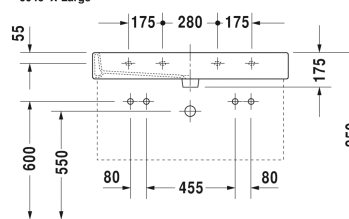

6046 X-Large

9556 Fogo

Waschtisch, Möbelwaschtisch	Größe	Gewicht	Bestellnummer
mit Hahnlochbank, Unterseite glasiert, 1000 mm			
Farben			
00 Weiss 08 Schwarz			
Variante			
● __ ● mit Überlauf	1000 x 470 mm	28,200 Kilogramm	045410..24
● __ ● ohne Überlauf	1000 x 470 mm	28,200 Kilogramm	045410..43
Infobox			
Zur Befestigung von Waschtischen ab der Größe 1000 mm werden zwei Befestigungen mit der Artikelnr. #6951000000 benötigt, In Verbindung mit 2 Einhebelmischern empfohlen, Abstand der Hahnlöcher bei # 045412, 235012 565 mm, # 045410, 235010 465 mm zur Anwendung von 2 Einlocharmaturen			
Sanitärkeramiken mit der speziellen WonderGliss Oberflächen Ausführung bleiben sauber und gut aussehend für eine lange Zeit. Wenn Sie WonderGliss bestellen fügen Sie bitte eine "1" als elfte Ziffer zur Bestellnummer hinzu.			
Zubehör für Keramik			
Schaftventil für Waschtische ohne Überlauf	75 mm	0,400 Kilogramm	005038
Push-open Ventil für Waschtische mit Überlauf		0,400 Kilogramm	005052
Zubehör			
Handtuchhalter Quadratrohr 14 mm, Chrom, für Waschtisch # 045410, 235010	955 mm	0,700 Kilogramm	003039
Design Siphon		1,500 Kilogramm	005036
Passende Produkte			

Ausschreibungstext

DURAVIT Vero Waschtisch mit Überlauf aus Sanitärkeramik mit Hahnlochbank mit zwei Hahnlöchern im Abstand von 465mm. Rechteckiger Waschtisch. Befestigung inklusive, für Wandmontage. Abmessungen(BxTxH)1000x470x175mm. Weiß und Schwarz für Ausführung: mit Überlauf und zwei Hahnlöchern Best.Nr. 045410..24. Weiß in Ausführung: ohne Überlauf und zwei Hahnlöchern Best. 0454100043.