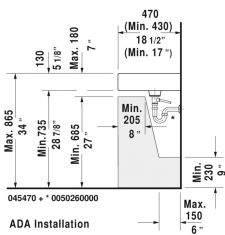

Vero Waschtisch, Möbelwaschtisch # 045470..00 / 045470..30 /
045470..41 / 045470..44 / 045470..60 / 045470..70

| < 700 mm > |

Waschtisch, Möbelwaschtisch	Größe	Gewicht	Bestellnummer
mit Hahnlochbank, Unterseite glasiert, 700 mm			
Farben			
00 Weiss 08 Schwarz			
Variante			
● mit Überlauf	700 x 470 mm	20,900 Kilogramm	045470..00
●●● mit Überlauf	700 x 470 mm	20,900 Kilogramm	045470..30
● ohne Überlauf	700 x 470 mm	20,900 Kilogramm	045470..41
●●● ohne Überlauf	700 x 470 mm	20,900 Kilogramm	045470..44
⊗ mit Überlauf	700 x 470 mm	20,900 Kilogramm	045470..60
⊗ ohne Überlauf	700 x 470 mm	20,900 Kilogramm	045470..70

Alle Zeichnungen enthalten alle notwendigen Maße (mm), die den üblichen Toleranzen unterliegen. Exakte Maße können nur am Produkt abgenommen werden.