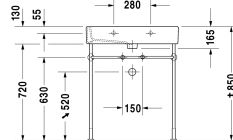

Vero Waschtisch, Möbelwaschtisch # 045470..00 / 045470..30 /
045470..41 / 045470..44 / 045470..60 / 045470..70

| < 700 mm > |

Waschtisch, Möbelwaschtisch	Größe	Gewicht	Bestellnummer
mit Hahnlochbank, Unterseite glasiert, 700 mm			
Farben			
00 Weiss 08 Schwarz			
Variante			
● mit Überlauf	700 x 470 mm	20,900 Kilogramm	045470..00
●●● mit Überlauf	700 x 470 mm	20,900 Kilogramm	045470..30
● ohne Überlauf	700 x 470 mm	20,900 Kilogramm	045470..41
●●● ohne Überlauf	700 x 470 mm	20,900 Kilogramm	045470..44
⊗ mit Überlauf	700 x 470 mm	20,900 Kilogramm	045470..60
⊗ ohne Überlauf	700 x 470 mm	20,900 Kilogramm	045470..70