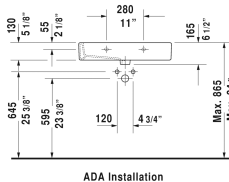

Vero Waschtisch, Möbelwaschtisch # 045470..00 / 045470..30 /
045470..41 / 045470..44 / 045470..60 / 045470..70

| < 700 mm > |

Waschtisch, Möbelwaschtisch	Größe	Gewicht	Bestellnummer
mit Hahnlochbank, Unterseite glasiert, 700 mm			
Farben			
00 Weiss 08 Schwarz			
Variante			
● mit Überlauf	700 x 470 mm	20,900 Kilogramm	045470..00
●●● mit Überlauf	700 x 470 mm	20,900 Kilogramm	045470..30
● ohne Überlauf	700 x 470 mm	20,900 Kilogramm	045470..41
●●● ohne Überlauf	700 x 470 mm	20,900 Kilogramm	045470..44
⊗ mit Überlauf	700 x 470 mm	20,900 Kilogramm	045470..60
⊗ ohne Überlauf	700 x 470 mm	20,900 Kilogramm	045470..70