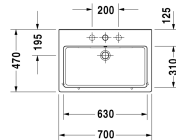

Vero Waschtisch, Möbelwaschtisch # 045470..00 / 045470..30 /
045470..41 / 045470..44 / 045470..60 / 045470..70

| < 700 mm > |

Waschtisch, Möbelwaschtisch	Größe	Gewicht	Bestellnummer
mit Hahnlochbank, Unterseite glasiert, 700 mm			
Farben			
00 Weiss 08 Schwarz			
Variante			
● mit Überlauf	700 x 470 mm	20,900 Kilogramm	045470..00
●●● mit Überlauf	700 x 470 mm	20,900 Kilogramm	045470..30
● ohne Überlauf	700 x 470 mm	20,900 Kilogramm	045470..41
●●● ohne Überlauf	700 x 470 mm	20,900 Kilogramm	045470..44
⊗ mit Überlauf	700 x 470 mm	20,900 Kilogramm	045470..60
⊗ ohne Überlauf	700 x 470 mm	20,900 Kilogramm	045470..70