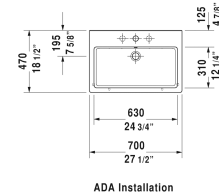

Vero Waschtisch, Möbelwaschtisch # 045470..00 / 045470..30 /
045470..41 / 045470..44 / 045470..60 / 045470..70

| < 700 mm > |

Waschtisch, Möbelwaschtisch	Größe	Gewicht	Bestellnummer
mit Hahnlochbank, Unterseite glasiert, 700 mm			
Farben			
00 Weiss 08 Schwarz			
Variante			
● mit Überlauf	700 x 470 mm	20,900 Kilogramm	045470..00
●●● mit Überlauf	700 x 470 mm	20,900 Kilogramm	045470..30
● ohne Überlauf	700 x 470 mm	20,900 Kilogramm	045470..41
●●● ohne Überlauf	700 x 470 mm	20,900 Kilogramm	045470..44
⊗ mit Überlauf	700 x 470 mm	20,900 Kilogramm	045470..60
⊗ ohne Überlauf	700 x 470 mm	20,900 Kilogramm	045470..70