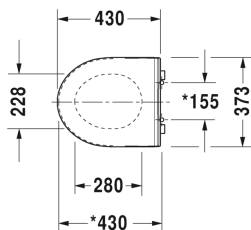

## DuraStyle Basic WC-Sitz # 0020790000

WC-Sitz	Größe	Gewicht	Bestellnummer
Scharniere Edelstahl, mit Absenkautomatik			
<b>Farben</b>			
00 Weiss			
<b>Variante</b>			
		2,900 Kilogramm	0020790000
<b>Passende Produkte</b>			
Wand-WC Duravit Rimless® rimless, Tiefspüler, EWL Klasse 1, 365 x 540 mm	365 x 540 mm		256209
Stand-WC Duravit Rimless® rimless, für variablen Wasserzulauf, Tiefspüler, Befestigung inklusive, Abgang senkrecht, EWL Klasse 1, 4,5 L, 370 x 560 mm	370 x 560 mm		218401
Stand-WC Duravit Rimless® rimless, für variablen Wasserzulauf, Tiefspüler, Befestigung inklusive, Abgang waagrecht, EWL Klasse 1, 4,5 L, 370 x 480 mm	370 x 480 mm		218409
Stand-WC Kombination Duravit Rimless® rimless, für aufgesetzten Spülkasten (ohne Spülkasten), Tiefspüler, Befestigung inklusive, Abgang für Vario-Anschluss-Set, Abgang waagrecht und senkrecht von 70 - 170 mm, Länge verstellbar, sowie Vario-Ablaufbogen, Abgang senkrecht von 160 - 230 mm, EWL Klasse 1, 4,5 L, 365 x 650 mm	365 x 650 mm		218209
<b>Ausschreibungstext</b>			
DURAVIT DuraStyle WC-Sitz, Design by Matteo Thun & Antonio Rodriguez, aus hochwertigem Kunststoff mit Deckel. Scharniere Edelstahl. Ausführung mit Absenkautomatik. Weiß. Best.Nr. 0020710000.			

Alle Zeichnungen enthalten alle notwendigen Maße (mm), die den üblichen Toleranzen unterliegen. Exakte Maße können nur am Produkt abgenommen werden.