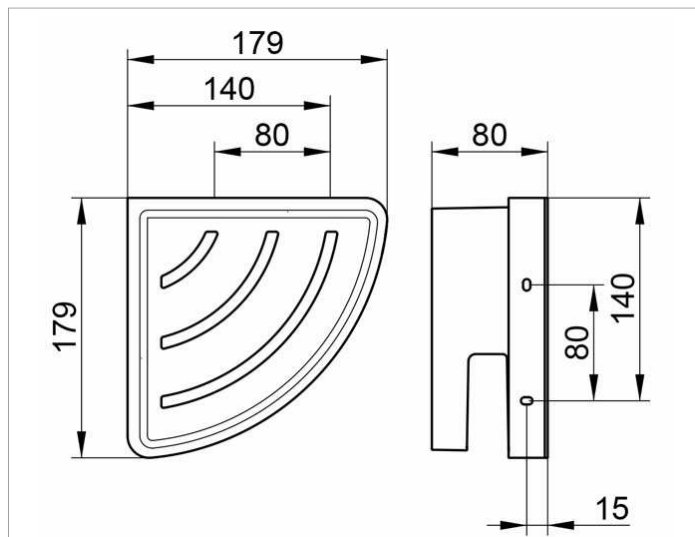

Collection Moll  
12757010001 Eckduschkorb

**PRODUKT**

**ZEICHNUNG**

**PRODUKTBESCHREIBUNG**

2-teilig: Metallkorb und herausnehmbarer, seifenbeständiger, bruchfester und UV-unempfindlicher Kunststoff-Einsatz

**OBERFLÄCHE**

verchromt/anthrazit

**AUSSCHREIBUNGSTEXT**

KEUCO COLLECTION MOLL Eckduschkorb 12757010001  
Hochglanzverchromter Haltering aus Metall mit herausnehmbarem, seifenbeständigem, bruchfestem und UV-unempfindlichem Kunststoffeinsatz, anthrazit leicht zu reinigen,  
Gesamtbautiefe 180 mm, Bauhöhe 80 mm, Schenkellänge 180 mm  
Der Metallhalter wird verdeckt angebracht  
Lieferung inkl. korrosionsfreiem Befestigungsmaterial