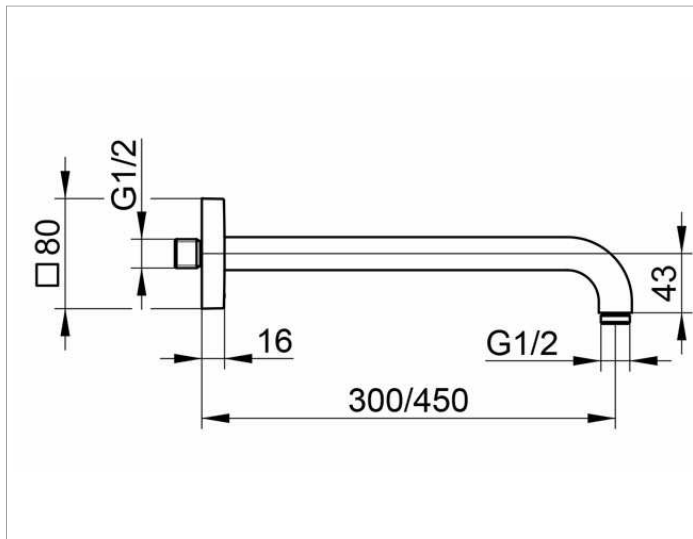

Edition 300

53088010402 Brausearm

**PRODUKT**

**ZEICHNUNG**

**PRODUKTBESCHREIBUNG**

für Wandanschluß G 1/2, mit eckiger Rosette,  
Möglichkeit der Ausrichtung zur Wand ( $90^\circ \pm 2^\circ$ ) und  
zum Wandanschluß ( $90^\circ \pm 5^\circ$ )

**OBERFLÄCHE**

verchromt

**ABMESSUNG**

Ausladung 450 mm

**AUSSCHREIBUNGSTEXT**

KEUCO Brausearm für Wandanschluss 53088010402  
Hochglanzverchromter Brausearm für Wandanschluss  
G 1/2 Zoll, mit eckiger Rosette,  
Rosette 80 mm x 80 mm,  
Möglichkeit zur Ausrichtung zur Wand ( $90^\circ \pm 2^\circ$ ) und  
zum Wandanschluss ( $90^\circ \pm 5^\circ$ ),  
Gesamtausladung: 462 mm

Hinweis:

Passende UP Funktionseinheit  
59547000170