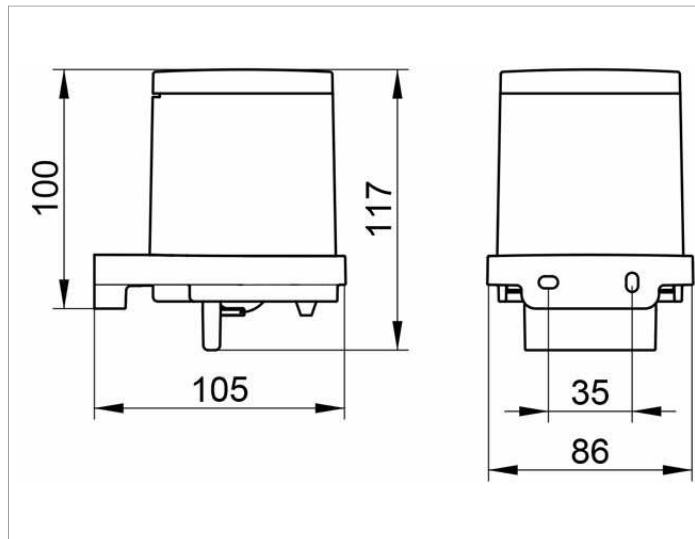

**Collection Moll**  
**12752010100 Lotionspender**

**PRODUKT**

**ZEICHNUNG**

**PRODUKTBESCHREIBUNG**

Kunststoff-Stülpbecher mattiert, komplett mit Halter und Pumpe, für Flüssigseife  
 Füllmenge: ca. 180 ml  
 Dosiermenge: ca. 0,5 ml/Hub

**OBERFLÄCHE**

verchromt/weiß

**AUSSCHREIBUNGSTEXT**

KEUCO COLLECTION MOLL Lotionspender 12752010100  
 Hochglanzverchromter Lotionspender in ästhetischem Design,  
 Wandmodell,  
 Halter mit leicht gerundeten Kanten  
 komplett mit Kunststoff-Stülpbecher in weiß, mattiert,  
 hochwertige und langlebige Pumpe, für handelsübliche Flüssigseifen  
 Füllmenge ca. 180 ml,  
 Dosiermenge ca. 0,5 ml/Hub  
 Grundkörperdurchmesser 86 mm, Höhe 117 mm  
 Ausladung 105 mm  
 Der Lotionspender wird verdeckt angebracht  
 Lieferung inkl. korrosionsfreiem Befestigungsmaterial