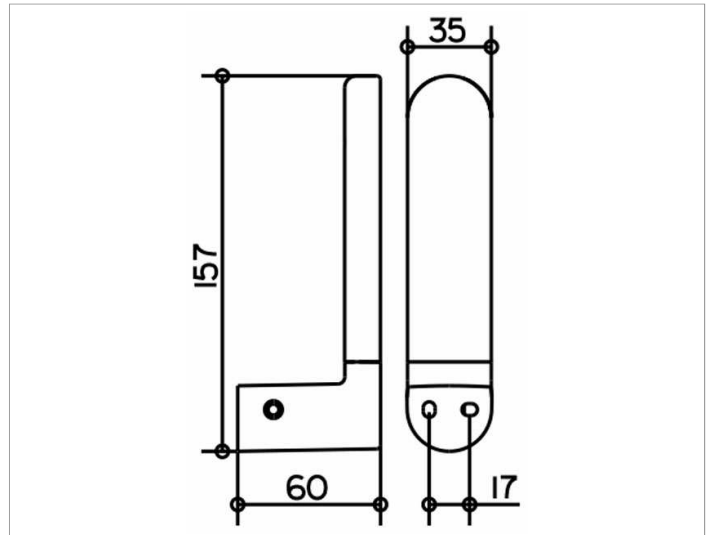

Elegance
11663010000 Toilettenpapier-Ersatzrollenhalter

PRODUKT

OBERFLÄCHE

verchromt

ZEICHNUNG

AUSSCHREIBUNGSTEXT

KEUCO ELEGANCE Toilettenpapier-Ersatzrollenhalter 11663010000
 Hochglanzverchromter Toilettenpapier-Ersatzrollenhalter in eleganter
 Formensprache,
 leicht überwölbte Flächen im zeitlosen Design,
 zur Wandmontage , leicht zu reinigen
 Höhe 157 mm, Breite 35 mm, Ausladung 60 mm
 Der Toilettenpapier-Ersatzrollenhalter wird verdeckt angebracht
 Lieferung inkl. korrosionsfreiem Befestigungsmaterial