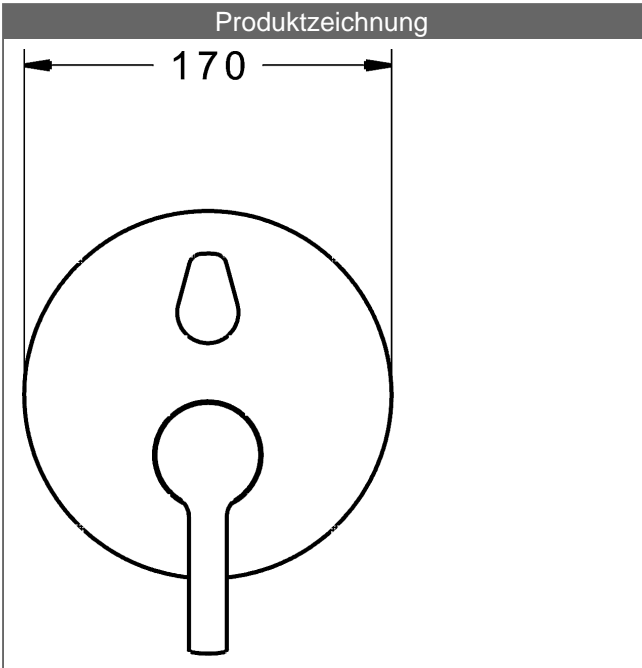

PA-IX 28816/ICC

Durchflussmenge: 21/21 l/min (Auslauf/Brause), gemessen bei 3 bar Fließdruck

- Bestehend aus:
- Befestigung der Funktionseinheit mit 4 Schrauben
- Schalldämpfer
- Dekorset bestehend aus:
- Bedienungshebel (Metall)
- Hülse und Wandrosette
- Rosette rund, Ø 170 mm
- BLUECLICK Rosettenträger zur einfachen Montage
- BLUESWITCH manuelle, keramische Umstellung Wanne/Brause
- (-) für druckunabhängige Funktion
- BLUETUNE Ausrichtung der Rosette nach Einbau von  $\pm 3,5^\circ$  möglich

**HANSA Steuerpatrone classic 3.5**

Produktnummer: 59913075

Anzahl in Stückliste: 1

(-) Keramikscheiben mit integrierten Fettdepots

(-) einstellbare Heißwassersperre

(-) einstellbare Wassermengenbegrenzung bis ca. 6 l/min

Variante	Art.-Nr.	
verchromt	83849573	

passend zu Einbaukörper 8000 / 8001

Produktbild

Produktzeichnung

Produktzeichnung

Produktzeichnung

DVGW: Prüfzeichen DW-6506CS0196

### Zugehörige Produkte

Produktbild:	Beschreibung:	Artikelnummer:
	<p><b>HANSABLUEBOX</b>  <b>Grundeinheit</b>  <b>Unterputz-Einbaukörper</b></p> <p>ohne Vorabspernung</p>	80000000
	<p><b>HANSABLUEBOX</b>  <b>Grundeinheit</b>  <b>Unterputz-Einbaukörper</b></p> <p>mit Vorabspernung</p>	80010000