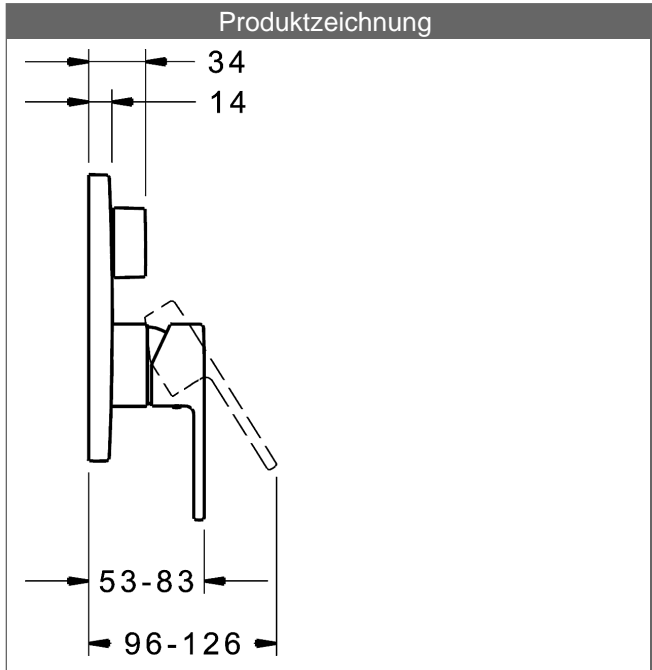

PA-IX 28816/ICC

Durchflussmenge: 21/21 l/min (Auslauf/Brause), gemessen bei 3 bar Fließdruck

- Bestehend aus:
- Befestigung der Funktionseinheit mit 4 Schrauben
- Schalldämpfer
- Dekorset bestehend aus:
- Bedienungshebel (Metall)
- Hülse und Wandrosette
- Rosette rund, Ø 170 mm
- BLUECLICK Rosettenträger zur einfachen Montage
- BLUESWITCH manuelle, keramische Umstellung Wanne/Brause
- (-) für druckunabhängige Funktion
- BLUETUNE Ausrichtung der Rosette nach Einbau von  $\pm 3,5^\circ$  möglich

**HANSA Steuerpatrone classic 3.5**

Produktnummer: 59913075

Anzahl in Stückliste: 1

(-) Keramikscheiben mit integrierten Fettdepots

(-) einstellbare Heißwassersperre

(-) einstellbare Wassermengenbegrenzung bis ca. 6 l/min

Variante	Art.-Nr.	
verchromt	83849573	

passend zu Einbaukörper 8000 / 8001

Produktbild

Produktzeichnung

Produktzeichnung

Produktzeichnung

DVGW: Prüfzeichen DW-6506CS0196