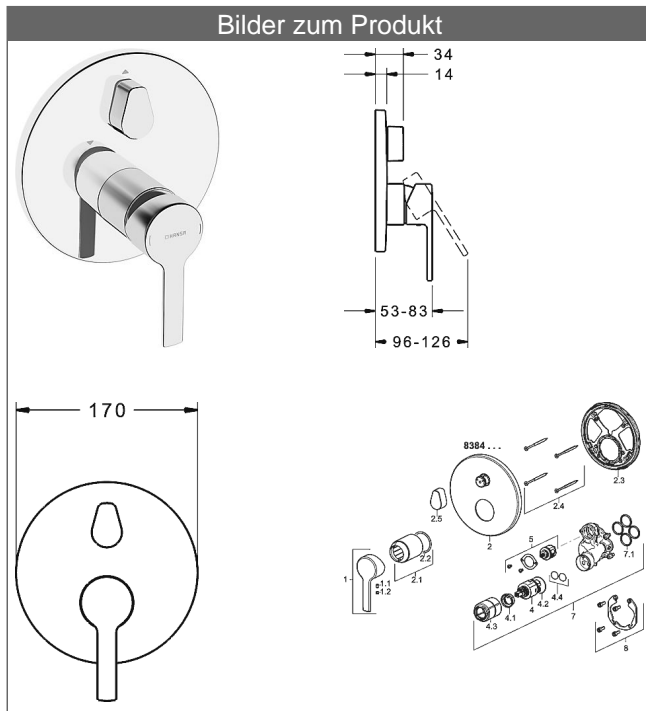

**HANSARONDA**  
**Fertigmontageset mit Funktionseinheit**  
**Einhand-Wannen-Batterie**  
**passend zu HANSABLUEBOX Einbaukörper**  
**schraubenlose Rosette**  
**Funktionseinheit mit BLUESWITCH Umstellung**

Beschreibung

HANSARONDA  
 Fertigmontageset mit Funktionseinheit  
 Einhand-Wannen-Batterie  
 passend zu HANSABLUEBOX Einbaukörper  
 schraubenlose Rosette  
 Funktionseinheit mit BLUESWITCH Umstellung

PA-IX 28816/ICC

Durchflussmenge: 21/21 l/min (Auslauf/Brause), gemessen bei 3 bar Fließdruck

- Bestehend aus:
- Befestigung der Funktionseinheit mit 4 Schrauben
- Schalldämpfer
- Dekorset bestehend aus:
- Bedienungshebel (Metall)
- Hülse und Wandrosette
- Rosette rund, Ø 170 mm
- BLUECLICK Rosettenträger zur einfachen Montage
- BLUESWITCH manuelle, keramische Umstellung Wanne/Brause
- (-) für druckunabhängige Funktion
- BLUETUNE Ausrichtung der Rosette nach Einbau von  $\pm 3,5^\circ$  möglich

**HANSA Steuerpatrone classic 3.5**

Produktnummer: 59913075

Anzahl in Stückliste: 1

(-) Keramikscheiben mit integrierten Fettdepots

(-) einstellbare Heißwassersperre

(-) einstellbare Wassermengenbegrenzung bis ca. 6 l/min