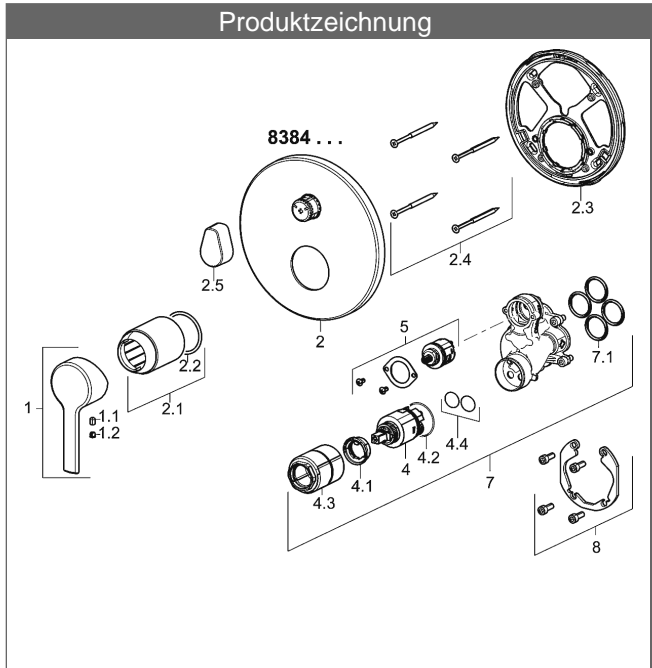

PA-IX 28816/ICC

Durchflussmenge: 21/21 l/min (Auslauf/Brause), gemessen bei 3 bar Fließdruck

- Bestehend aus:
- Befestigung der Funktionseinheit mit 4 Schrauben
- Schalldämpfer
- Dekorset bestehend aus:
- Bedienungshebel (Metall)
- Hülse und Wandrosette
- Rosette rund, Ø 170 mm
- BLUECLICK Rosettenträger zur einfachen Montage
- BLUESWITCH manuelle, keramische Umstellung Wanne/Brause
- (-) für druckunabhängige Funktion
- BLUETUNE Ausrichtung der Rosette nach Einbau von  $\pm 3,5^\circ$  möglich

**HANSA Steuerpatrone classic 3.5**

Produktnummer: 59913075

Anzahl in Stückliste: 1

(-) Keramikscheiben mit integrierten Fettdepots

(-) einstellbare Heißwassersperre

(-) einstellbare Wassermengenbegrenzung bis ca. 6 l/min

Variante	Art.-Nr.	
verchromt	83849573	

passend zu Einbaukörper 8000 / 8001

Produktbild

Produktzeichnung

Produktzeichnung

Produktzeichnung

DVGW: Prüfzeichen DW-6506CS0196

### Zugehörige Produkte

Produktbild:	Beschreibung:	Artikelnummer:
	<p><b>HANSABLUEBOX</b>  <b>Grundeinheit</b>  <b>Unterputz-Einbaukörper</b></p> <p>ohne Vorabspernung</p>	80000000
	<p><b>HANSABLUEBOX</b>  <b>Grundeinheit</b>  <b>Unterputz-Einbaukörper</b></p> <p>mit Vorabspernung</p>	80010000