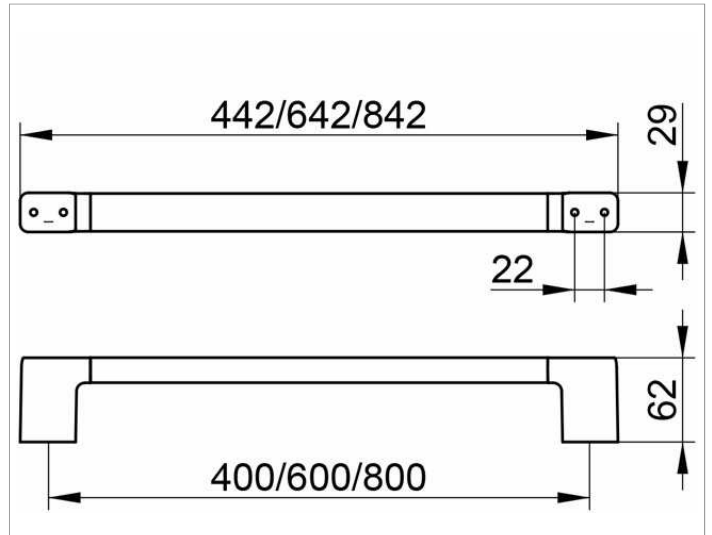

Collection Moll  
12701010600 Badetuchhalter

**PRODUKT**

**ZEICHNUNG**

**OBERFLÄCHE**

verchromt

**ABMESSUNG**

600 mm

**AUSSCHREIBUNGSTEXT**

KEUCO COLLECTION MOLL Badetuchhalter 12701010600  
Hochglanzverchromter Badetuchhalter in ästhetischem Design,  
mit leicht gerundeten Kanten.  
antistatisch, leicht zu reinigen  
Achismaß 600 mm, bei einer Gesamtbreite von 642 mm  
Ausladung 62 mm  
Der Badetuchhalter wird verdeckt angebracht  
Lieferung inkl. korrosionsfreiem Befestigungsmaterial