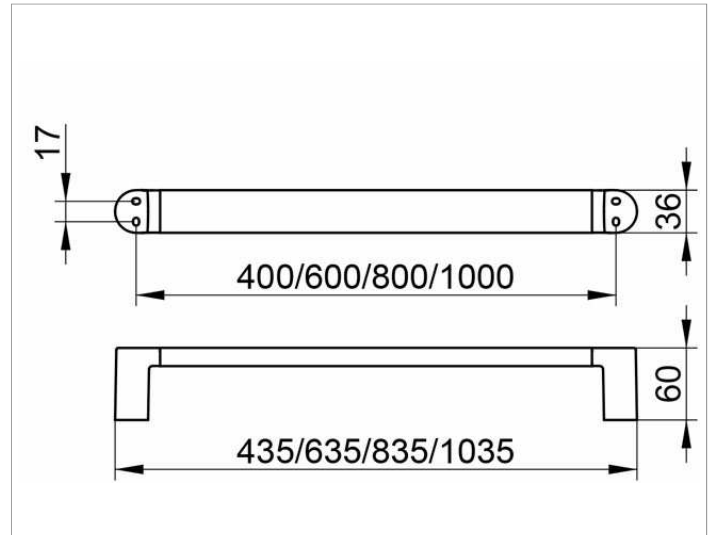

Elegance
11601010800 Badetuchhalter

PRODUKT

ZEICHNUNG

OBERFLÄCHE

verchromt

ABMESSUNG

800 mm

AUSSCHREIBUNGSTEXT

KEUCO ELEGANCE Badetuchhalter 11601010800
 Hochglanzverchromter Badetuchhalter
 elegantes, langovales Profil, leicht überwölbte Flächen in zeitlosem Design,
 solide Wandbefestigung aus Zinkdruckguss, leicht zu reinigen
 Achsmaß 800 mm, bei einer Gesamtbreite von 835 mm
 Ausladung 60 mm
 Der Badetuchhalter wird verdeckt angebracht
 Lieferung inkl. korrosionsfreiem Befestigungsmaterial