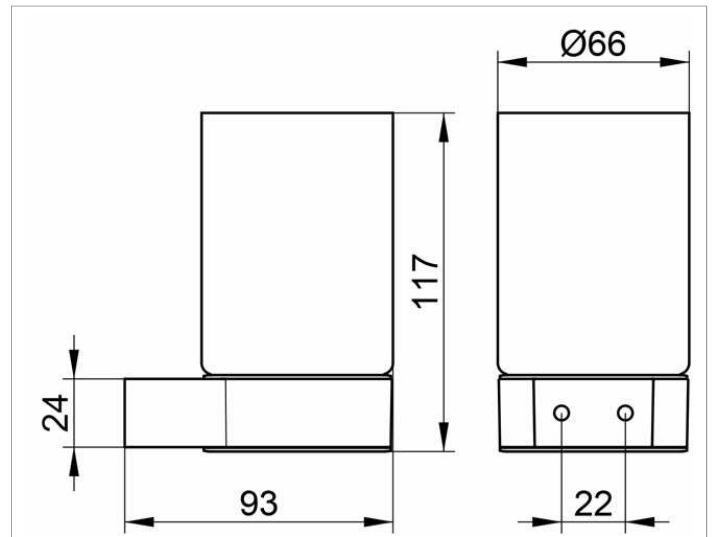

Plan
14950019000 Glashalter

PRODUKT

ZEICHNUNG

PRODUKTBESCHREIBUNG

komplett mit Echkristall-Glas

OBERFLÄCHE

verchromt

AUSSCHREIBUNGSTEXT

KEUCO PLAN Glashalter 14950019000
Hochglanzverchromter Glashalter
in ästhetischem, funktionalem Design
komplett mit Echkristall-Glas (Durchmesser 66 mm),
leicht zu reinigen
Breite 66 mm, Höhe 116 mm, Ausladung 93 mm
Der Glashalter wird verdeckt angebracht
Lieferung inkl. korrosionsfreiem Befestigungsmaterial