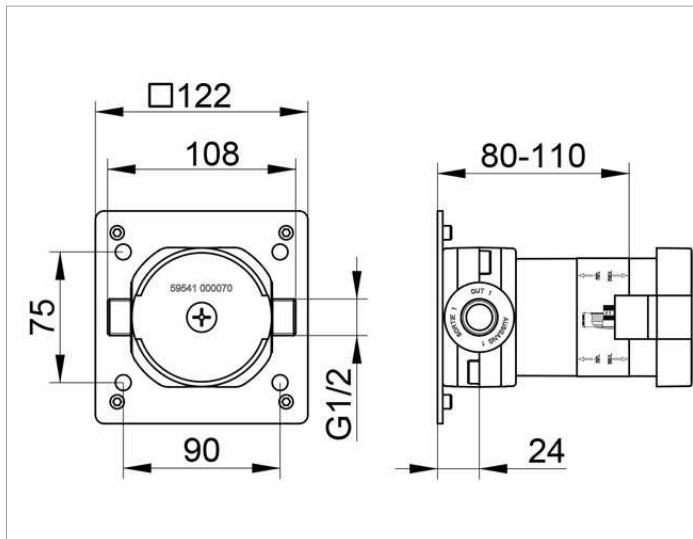

**IXMO**

**59541000070 UP Funktionseinheit für Absperrventil DN 15**

**PRODUKT**

**ZEICHNUNG**

**PRODUKTBESCHREIBUNG**

Grundkörper für Wandeinbau,  
Einbautiefe 80 - 110 mm

**AUSSCHREIBUNGSTEXT**

KEUCO IXMO UP Funktionseinheit für Absperrventil DN15, 59541000070 schallentkoppelter Grundkörper aus entzinkungsarmen Messing für den Wandeinbau, frei positionierbar, Einbautiefe von 80 mm – 110 mm, Grundplatte mit Einstellschrauben zur optimalen Ausrichtung, Anschlüsse G 1/2 Zoll mit farblicher Kennzeichnung, Hinweis: passend zu Artikel-Nr. 59541010001, 59541010002 59541011001, 59541011002