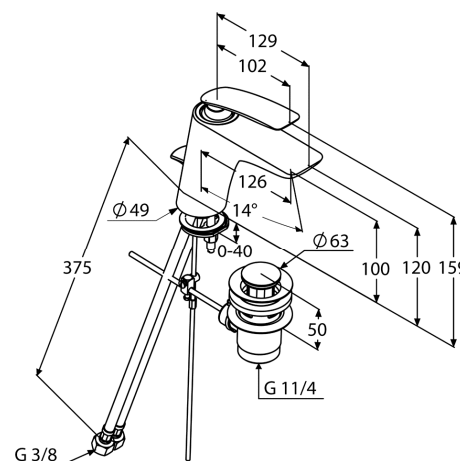

Oberfläche:  
 05 chrom  
 91 chrom/weiß

**Standardleistungstext**

Einlocharmatur, Hersteller Typ KLUDI GmbH & Co. KG KLUDI BALANCE Waschtisch-Einhandmischer Art. Nr. 52023..75, DN 15, aus Messing Oberfläche wahlweise: 05 = chrom / 91 = chrom/weiß, Keramik Kartusche mit Heißwasserbegrenzung Ø 35 mm, Betätigungselement aus Metall, Geräuschverhalten DIN 4109 Gruppe I, Prüfzeichen P-IX 7500/10, Ausführung wie folgt: Waschtisch-Einhandmischer DN 15, Durchflussklasse 0 (0,11 l/s bei 3 bar), mit s-pointer Cache Strahlregler M 24 x 1, mit PCA Wassermengenregler 8,0 l/min, flexible Anschlussdruckschläuche mit Überwurfmutter G 3/8 mit Metallummantelung Länge 375 mm mit DVGW / KIWA / CSTB / WRAS Zulassung (W543/W270), mit Ablaufgarnitur G 1 1/4 und Zugstange, Ausladung in mm 126, Auslaufhöhe in mm 100, mit Schnell-Montagesystem, mit geschlossenem Betätigungselement, Ausladung Betätigungselement 102 mm, h ges. in mm 159, für geschlossene Trinkwassererwärmer, Durchflusswassererwärmer (nicht hydraulisch.), PN 10,

**Produktabbildung**

**Maßzeichnung**

**Durchflussdiagramm**

Durchflussklasse 0 (0,11 l/s bei 3 bar)