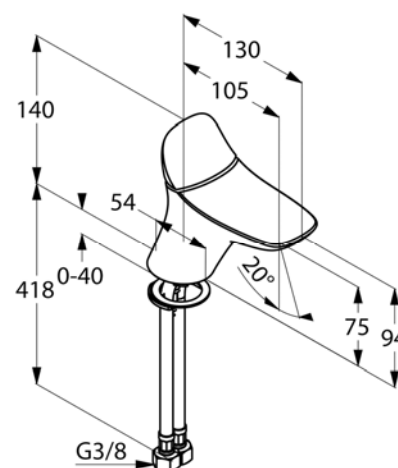

Oberfläche:
 05 chrom

Produktabbildung

Ausschreibungstext

Einlochwaschtischarmatur, Hersteller KLUDI GmbH & Co. KG
 KLUDI AMBA Art. Nr. 530280575
 Ausführung wie folgt: Waschtisch-Einhandmischer DN 15 / PN 10, aus Messing verchromt, geschlossener Hebel aus Metall verchromt, Keramik-Kartusche K-28, Strahlregler M24 x 1, Durchflussmenge 5 l/min bei 3,0 bar, flexible Anschlüsse G 3/8 mit Metallummantelung mit DVGW / W270 Zulassung, Schnell-Montagesystem
 Abmessungen: Höhe gesamt: 140 mm, Auslaufhöhe: 75 mm, Ausladung: 130 mm

Maßzeichnung

Durchflussdiagramm