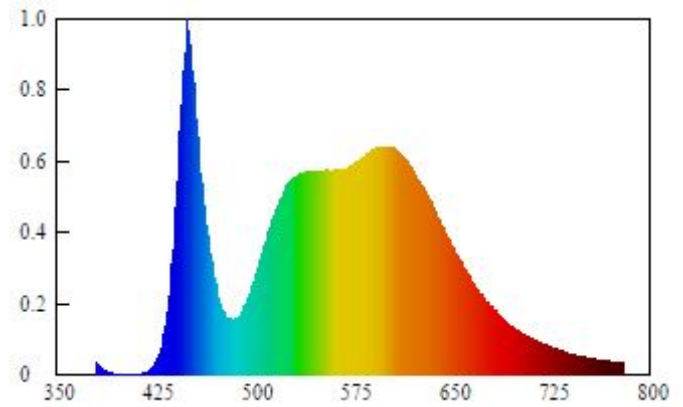

Verpackung

Verpackungstyp
Verpackungseinheit
Barcode
Transportkarton-Anzahl-VE
Transportkarton-Barcode
IP-Schutzklasse
Schutzart

Warengruppe
Bezeichnung

Box
1
4018412335289
12
4018412335753
65
I
xxx
LED Wannenleuchte
Aqua-Promo 1/120 grey