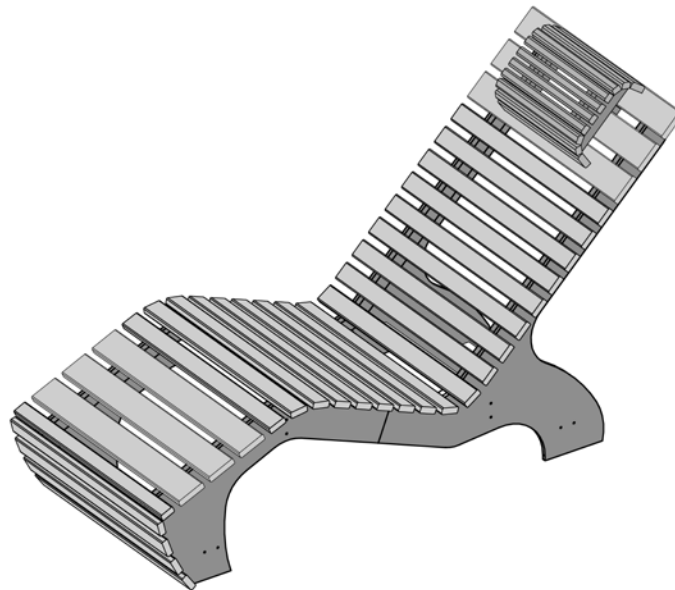

Komfort - Wellnessliege

Serie: 500.0136.10.00

Material:

- Seitenteile aus Furnierschichtholz
- Konstruktionshölzer aus Fichtenholz
- Liegefläche aus splitterfreiem Lindenholz.

ABMESSUNGEN

- Länge: 163,5 cm
- Breite: 64 cm
- Höhe: 93,5 cm

Bequeme Liegefläche 64 x 190 cm, ergonomisch geformt, naturbelassen
Liegefläche aus hautfreundlichem Spezialholz

VERPACKUNG

- 1 Paket inkl. Montagematerial und übersichtlicher Montageanleitung
- Verpackungsmaße: L/B/H = 114/84/29 cm
- Gewicht: ca. 39 kg