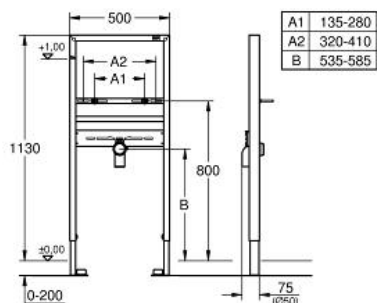

RAPID SL
Element für Waschtisch, für
Einlochbatterie

Artikel 38557001

Pure Freude
an Wasser

GROHE

Produktbeschreibung:

RAPID SL
Element für Waschtisch, für Einlochbatterie

Spezifikation:

1,13 m Bauhöhe

für Vorwand- oder Ständerwandmontage

Stahlrahmen komplett vormontiert

mit Schnellverstellung und Höhensicherung

Befestigungsmaterial, TÜV-geprüft

Waschtisch-Haltebolzen M10, mit Keramikbefestigung

Schraubenabstand variabel

HT-Ablaufbogen DN 50, Dichtung Ø 32 mm

Wandwinkel 38 558 00M für Vorwandmontage müssen separat bestellt werden

Farbe:

□ 38557001