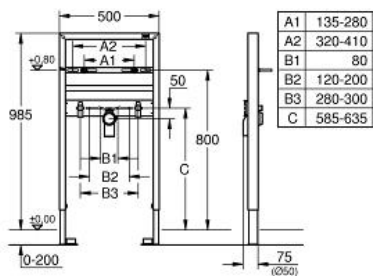

RAPID SL
Element für Waschtisch, für
Einlochbatterie

Artikel 38541000

Pure Freude
an Wasser

GROHE

Produktbeschreibung:

RAPID SL

Element für Waschtisch, für Einlochbatterie

Spezifikation:

1,00 m Bauhöhe

für Vorwand- oder Ständerwandmontage

Stahlrahmen komplett vormontiert

mit Schnellverstellung und Höhensicherung

Befestigungsmaterial, TÜV-geprüft

Waschtisch-Haltebolzen M10, mit Keramikbefestigung

Schraubenabstand variabel

HT-Ablaufbogen DN 50, Dichtung Ø 32 mm

2 schallgedämmte Armaturenanschlüsse DN 15

Wandwinkel 38 558 00M für Vorwandmontage müssen separat bestellt werden

Farbe:

□ 38541000