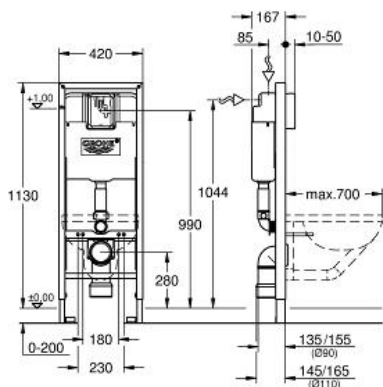

RAPID SL
 Element für WC, 1,13 m Bauhöhe,
 0,42 m breit
 Artikel 38675001

Pure Freude
 an Wasser

GROHE

Produktbeschreibung:

RAPID SL
 Element für WC, 1,13 m Bauhöhe, 0,42 m breit

Spezifikation:

mit Spülkasten 6 l
für WCs mit 70 cm Ausladung
 für Vorwand- oder Ständerwandmontage
 Stahlrahmen komplett vormontiert
 Befestigungsmaterial, TÜV-geprüft
 2 WC-Haltebolzen, Keramikbefestigung
 Schraubenabstand 180/230 mm
 Ablaufbogen Ø 90 mm, tiefenverstellbar
 Reduzierstück Ø 90/110 mm, Zu- und Ablaufgarnitur
 pneumatisches Ablaufventil mit zwei Funktionen:
 2 Mengen oder Start & Stopp
 Armaturengruppe I, schwitzwasserisoliert
 Wasseranschluss DN 15 mit integriertem Eckventil
 und werkzeugloser Schlauchverschraubung
 Wandwinkel 38 558 00M für Vorwandmontage müssen
 separat bestellt werden
 für die Montage von Stützklappgriffen bitte zusätzlich
 Halteelement 38 559 001 bestellen

Farbe:

□ 38675001