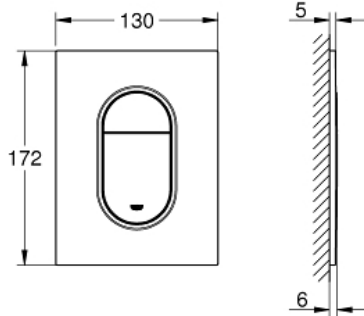

# ARENA COSMOPOLITAN S Abdeckplatte

Artikel 37624SH0

Pure Freude  
an Wasser

**GROHE**

**Produktbeschreibung:**  
**ARENA COSMOPOLITAN S**  
**Abdeckplatte**

**Spezifikation:**  
für 2-Mengen- und Start & Stopp-Betätigung  
für pneumatisches Ablaufventil AV1  
Spülkasten GD 2

**senkrechte Montage**

130 x 172 mm

aus ABS

GROHE StarLight Oberfläche

GROHE EcoJoy Wasserspar-Technologie

Betätigungsplatte mit Magnethalter

**kleiner Revisionsschacht 40 911 000 muss separat  
bestellt werden**