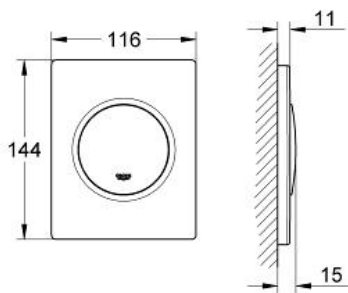

## Produktbeschreibung: NOVA COSMOPOLITAN Betätigungsplatte

### Spezifikation:

manuelle Auslösung für Urinal  
Fertigmontageset für Rapido U oder Rapido UMB  
116 x 144 mm  
mechanische Funktionskartusche  
Fließdruck min. 0,5 bar  
Betriebsdruck max. 6 bar  
1,0 - 6,0 l einstellbar  
Armaturengruppe II  
GROHE StarLight Oberfläche