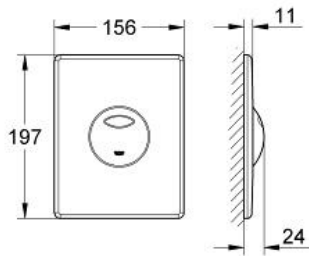

SKATE  
Abdeckplatte  
Artikel 38862000

Pure Freude  
an Wasser

GROHE

**Produktbeschreibung:**

**SKATE  
Abdeckplatte**

**Spezifikation:**

für 2-Mengen- und Start & Stopp-Betätigung  
für pneumatisches Ablaufventil AV1

**senkrechte und waagerechte Montage**

156 x 197 mm

aus ABS

GROHE StarLight Oberfläche

GROHE EcoJoy Wasserspar-Technologie

**Farbe:**

□ 38862000 chrom