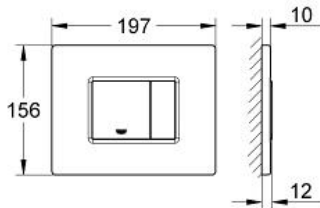

SKATE COSMOPOLITAN Edelstahl-Abdeckplatte

Artikel 38776SD0

Pure Freude
an Wasser

GROHE

Produktbeschreibung:
SKATE COSMOPOLITAN
Edelstahl-Abdeckplatte

Spezifikation:
für 2-Mengen- und Start & Stopp-Betätigung
für pneumatisches Ablaufventil
waagerechte Montage
156 x 197 mm
Halterahmen aus Kunststoff
Befestigung verdeckt
nicht geeignet für GROHE Fresh
GROHE EcoJoy Wasserspar-Technologie